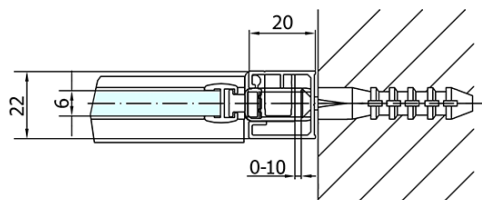

Objednací kód: ZL1313B

Základní informace

Značka: Polysan
Série: ZOOM BLACK

Rozměry

Šířka: 1300 mm
Výška: 2000 mm

Parametry

Barva profilu: Černá mat
Tvar: Dveře do niky
Typ otevírání: Otevírací jednokřídlé
Směr otevírání: Univerzální
Šířka vstupu: 620 mm
Typ výplně: Čiré sklo
Úprava skla: Antidrop
Tloušťka skla: 6 mm
Instalační šířka od: 1270 mm
Instalační šířka do: 1300 mm
Vlastnosti: Bezrámové provedení, Otevírání vně i dovnitř
Hmotnost / ks: 41.0 kg
Balení: 1 ks
Záruka: 2 roky

Technický list

	B
ZL1313B-ZL3270B	670-690
ZL1313B-ZL3280B	770-790
ZL1313B-ZL3290B	870-890
ZL1313B-ZL3210B	970-990