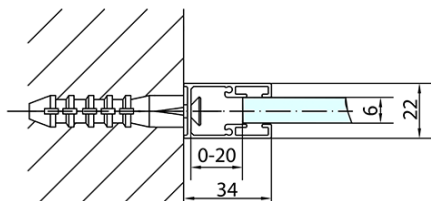

Objednací kód: ZL1313B

Základní informace

Značka: Polysan
Série: ZOOM BLACK

Rozměry

Šířka: 1300 mm
Výška: 2000 mm

Parametry

Barva profilu: Černá mat
Tvar: Dveře do niky
Typ otevírání: Otevírací jednokřídlé
Směr otevírání: Univerzální
Šířka vstupu: 620 mm
Typ výplně: Čiré sklo
Úprava skla: Antidrop
Tloušťka skla: 6 mm
Instalační šířka od: 1270 mm
Instalační šířka do: 1300 mm
Vlastnosti: Bezrámové provedení, Otevírání vně i dovnitř
Hmotnost / ks: 41.0 kg
Balení: 1 ks
Záruka: 2 roky

Technický list

	B
ZL1313B-ZL3270B	670-690
ZL1313B-ZL3280B	770-790
ZL1313B-ZL3290B	870-890
ZL1313B-ZL3210B	970-990