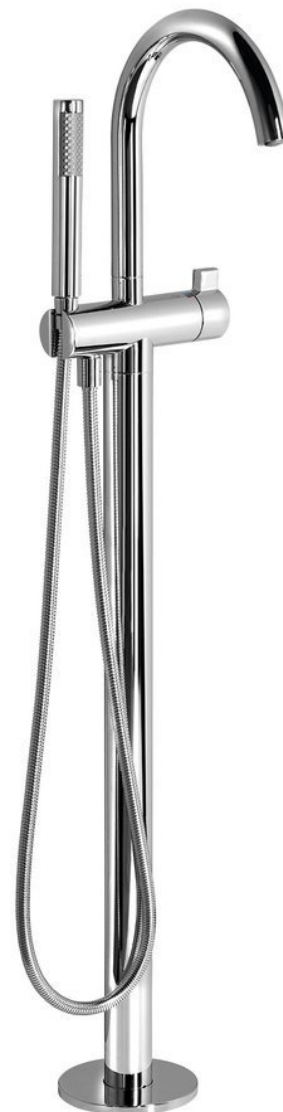

## Základní informace

**Značka:** Sapho  
**Série:** RHAPSODY

## Rozměry

**Výška:** 1077 mm

## Parametry

**Barva:** Chrom  
**Materiál:** Mosaz  
**Tvar:** Kruhové  
**Instalace:** Do podlahy  
**Druh ovládání:** Progresivní kartuše  
**Přepínač na sprchu:** Integrovaný v rukojeti  
**Ostatní:** Otočné ramínko  
**Průtok (3 bar):** 7.6 l/min  
**Hmotnost / ks:** 8.2 kg  
**Balení:** 1 ks  
**Záruka:** 6 let

## Náhradní díly

Perlátor nákloný vnější závit M24x1, plast (Objednací kód: NDA803FLBA)

Ruční sprcha, 221mm, ABS/chrom (Objednací kód: SK190)

SOFTFLEX plastová sprchová hadice, 150cm, metalická stříbrná/chrom (Objednací kód: 1208-11)