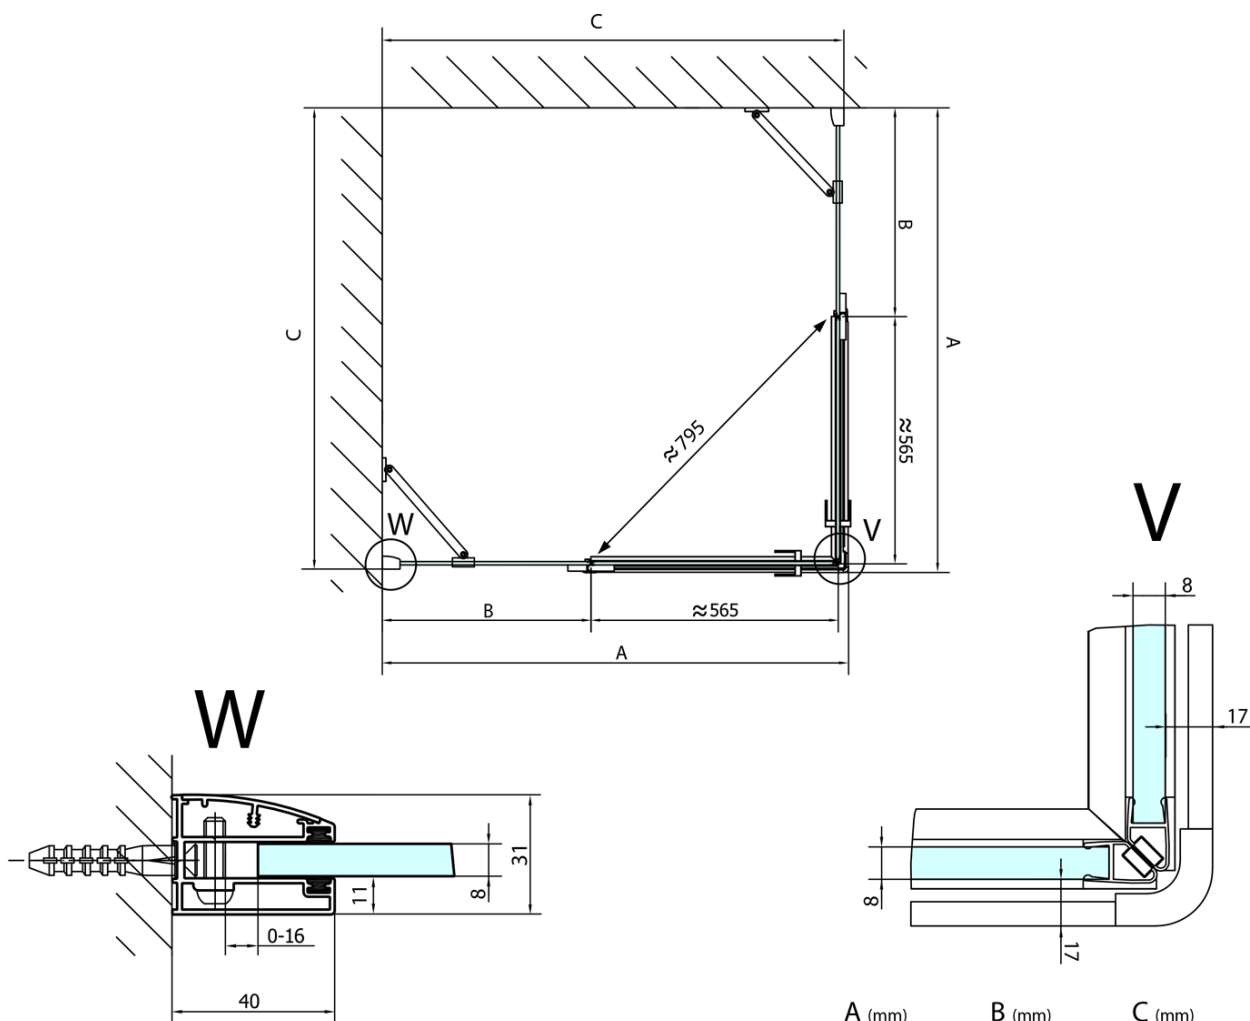

Barva profilu: Chrom - Leštěný hliník

Tvar: Dveře do kombinace

Typ otevírání: Otevírací jednokřídlé

Typ výplně: Čiré sklo

Úprava skla: Antidrop

Tloušťka skla: 8 mm

Hmotnost / ks: 42.0 kg

Balení: 1 ks

Boční stěna	E	D
FL3580	785-801	779-795
FL3590	885-901	879-895
FL3510	985-1001	979-995
FL3511	1085-1101	1079-1095
FL3512	1185-1201	1179-1195

FL10xxL
FL11xxL

FL10xxR
FL11xxR

	A (mm)	B (mm)	C (mm)
FL1080	785-801	≈ 210	779-795
FL1090	885-901	≈ 310	879-895
FL1010	985-1001	≈ 410	979-995
FL1011	1085-1101	≈ 510	1079-1095
FL1012	1185-1201	≈ 610	1179-1195
FL1113	1285-1301	≈ 710	1279-1295
FL1114	1385-1401	≈ 810	1379-1395
FL1115	1485-1501	≈ 910	1479-1495

FL10xxL
FL11xxL

FL3580
FL3590
FL3510
FL3511
FL3512

FL3580
FL3590
FL3510
FL3511
FL3512

FL10xxR
FL11xxR

Stavební připravenost pro montáž na dlažbu
 kóty x, y = Rozměr k vnitřní straně skla

Construction readiness for floor mounting
 dimensions x, y = Dimension to the inside of the glass

Dveře	X (mm)	B (mm)
FL1080	768	≈ 200
FL1090	868	≈ 300
FL1010	968	≈ 400
FL1011	1068	≈ 500
FL1012	1168	≈ 600
FL1113	1268	≈ 700
FL1114	1368	≈ 800
FL1115	1468	≈ 900

Boční stěna	Y
FL3580	768
FL3590	868
FL3510	968
FL3511	1068
FL3512	1168