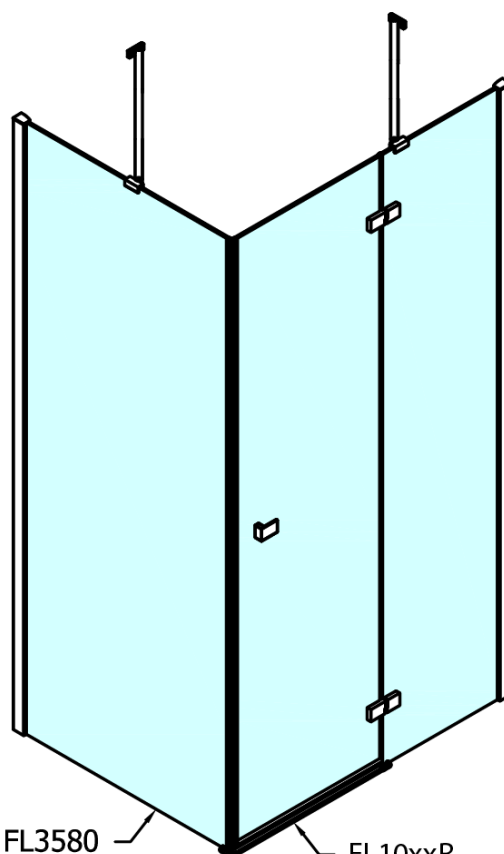

Objednací kód: FL1115R

Základní informace

Značka: Polysan

Série: FORTIS

Rozměry

Šířka: 1500 mm

Výška: 2000 mm

Parametry

Barva profilu: Chrom - Leštěný hliník

Tvar: Dveře do kombinace

Typ otevírání: Otevírací jednokřídlé

Typ výplně: Čiré sklo

Úprava skla: Antidrop

Tloušťka skla: 8 mm

Hmotnost / ks: 58.0 kg

Balení: 1 ks

Záruka: 2 roky

Náhradní díly

Spodní těsnění na dveře, sklo 8mm, 1000mm (Objednací kód: 309D-08)

Svislé těsnění mezi skla 8mm (Objednací kód: NDFL0503)

Technický list

FL10xxL
FL11xxL

FL10xxR
FL11xxR

	A (mm)	B (mm)	C (mm)
FL1080	785-801	≈ 210	779-795
FL1090	885-901	≈ 310	879-895
FL1010	985-1001	≈ 410	979-995
FL1011	1085-1101	≈ 510	1079-1095
FL1012	1185-1201	≈ 610	1179-1195
FL1113	1285-1301	≈ 710	1279-1295
FL1114	1385-1401	≈ 810	1379-1395
FL1115	1485-1501	≈ 910	1479-1495

FL10xxL
FL11xxL

FL3580
FL3590
FL3510
FL3511
FL3512

FL3580
FL3590
FL3510
FL3511
FL3512

FL10xxR
FL11xxR

Dveře	A (mm)	B (mm)	C (mm)
FL1080	785-801	≈ 200	779-795
FL1090	885-901	≈ 300	879-895
FL1010	985-1001	≈ 400	979-995
FL1011	1085-1101	≈ 500	1079-1095
FL1012	1185-1201	≈ 600	1179-1195
FL1113	1285-1301	≈ 700	1279-1295
FL1114	1385-1401	≈ 800	1379-1395
FL1115	1485-1501	≈ 900	1479-1495