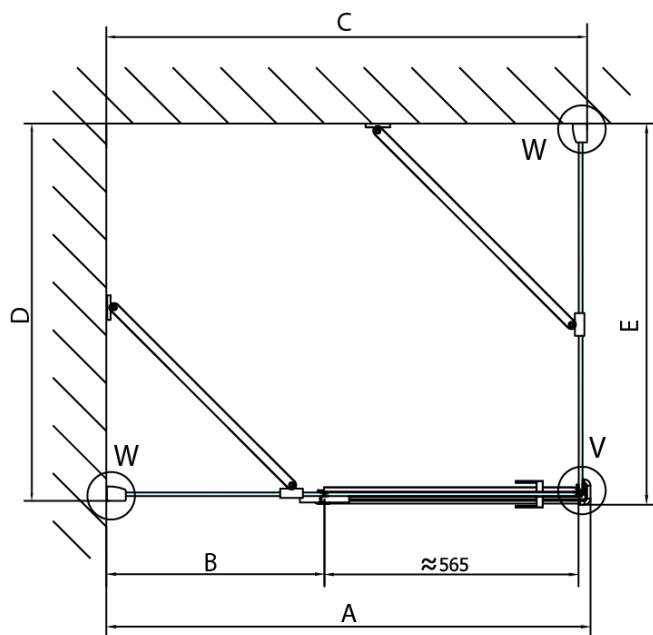

Barva profilu: Chrom - Leštěný hliník

Tvar: Dveře do kombinace

Typ otevírání: Otevírací jednokřídlé

Typ výplně: Čiré sklo

Úprava skla: Antidrop

Tloušťka skla: 8 mm

Hmotnost / ks: 58.0 kg

Balení: 1 ks

Záruka: 2 roky

Náhradní díly

Spodní těsnění na dveře, sklo 8mm, 1000mm (Objednací kód: 309D-08)

Svislé těsnění mezi skla 8mm (Objednací kód: NDFL0503)

Technický list

FL10xxL
FL11xxL

FL10xxR
FL11xxR

	A (mm)	B (mm)	C (mm)
FL1080	785-801	≈ 210	779-795
FL1090	885-901	≈ 310	879-895
FL1010	985-1001	≈ 410	979-995
FL1011	1085-1101	≈ 510	1079-1095
FL1012	1185-1201	≈ 610	1179-1195
FL1113	1285-1301	≈ 710	1279-1295
FL1114	1385-1401	≈ 810	1379-1395
FL1115	1485-1501	≈ 910	1479-1495

FL10xxL
FL11xxL

FL3580
FL3590
FL3510
FL3511
FL3512

FL3580
FL3590
FL3510
FL3511
FL3512

FL10xxR
FL11xxR

Dveře	A (mm)	B (mm)	C (mm)
FL1080	785-801	≈ 200	779-795
FL1090	885-901	≈ 300	879-895
FL1010	985-1001	≈ 400	979-995
FL1011	1085-1101	≈ 500	1079-1095
FL1012	1185-1201	≈ 600	1179-1195
FL1113	1285-1301	≈ 700	1279-1295
FL1114	1385-1401	≈ 800	1379-1395
FL1115	1485-1501	≈ 900	1479-1495

Construction readiness for floor mounting
 dimensions x, y = Dimension to the inside of the glass

Dveře	X (mm)	B (mm)
FL1080	768	≈ 200
FL1090	868	≈ 300
FL1010	968	≈ 400
FL1011	1068	≈ 500
FL1012	1168	≈ 600
FL1113	1268	≈ 700
FL1114	1368	≈ 800
FL1115	1468	≈ 900