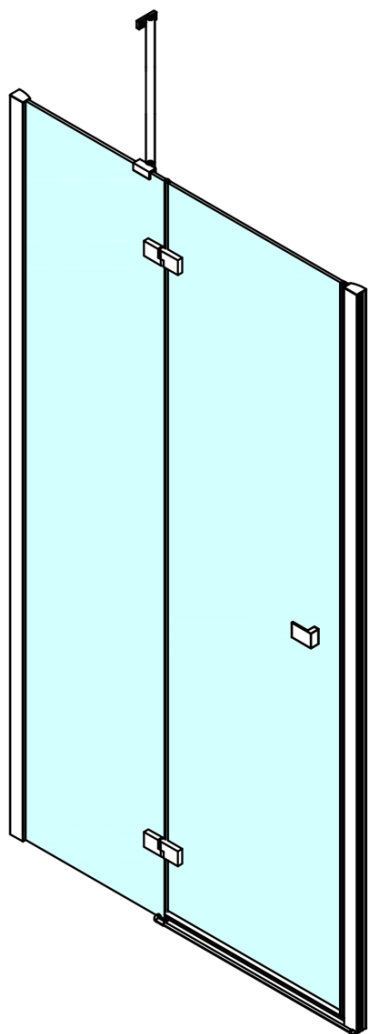

FORTIS sprchové dveře do niky 900mm, čiré sklo, levé

Objednací kód: FL1490L

Základní informace

Značka: Polysan

Série: FORTIS

Rozměry

Šířka: 900 mm

Výška: 2000 mm

Parametry

Barva profilu: Chrom - Leštěný hliník

Tvar: Dveře do niky

Typ otevírání: Otevírací jednokřídlé

Směr otevírání: Levé

Šířka vstupu: 540 mm

Typ výplně: Čiré sklo

Úprava skla: Antidrop

Tloušťka skla: 8 mm

Instalační šířka od: 885 mm

Instalační šířka do: 911 mm

Vlastnosti: Bezrámové provedení

Hmotnost / ks: 42.0 kg

Balení: 1 ks

Záruka: 2 roky

Náhradní díly

Svislé těsnění mezi skla 8mm (Objednací kód: NDFL0503)

Spodní těsnění na dveře, sklo 8mm, 1000mm (Objednací kód: 309D-08)

Technický list

FL14xxL

FL14xxR

FORTIS sprchové dveře do niky 900mm, čiré sklo,
levé