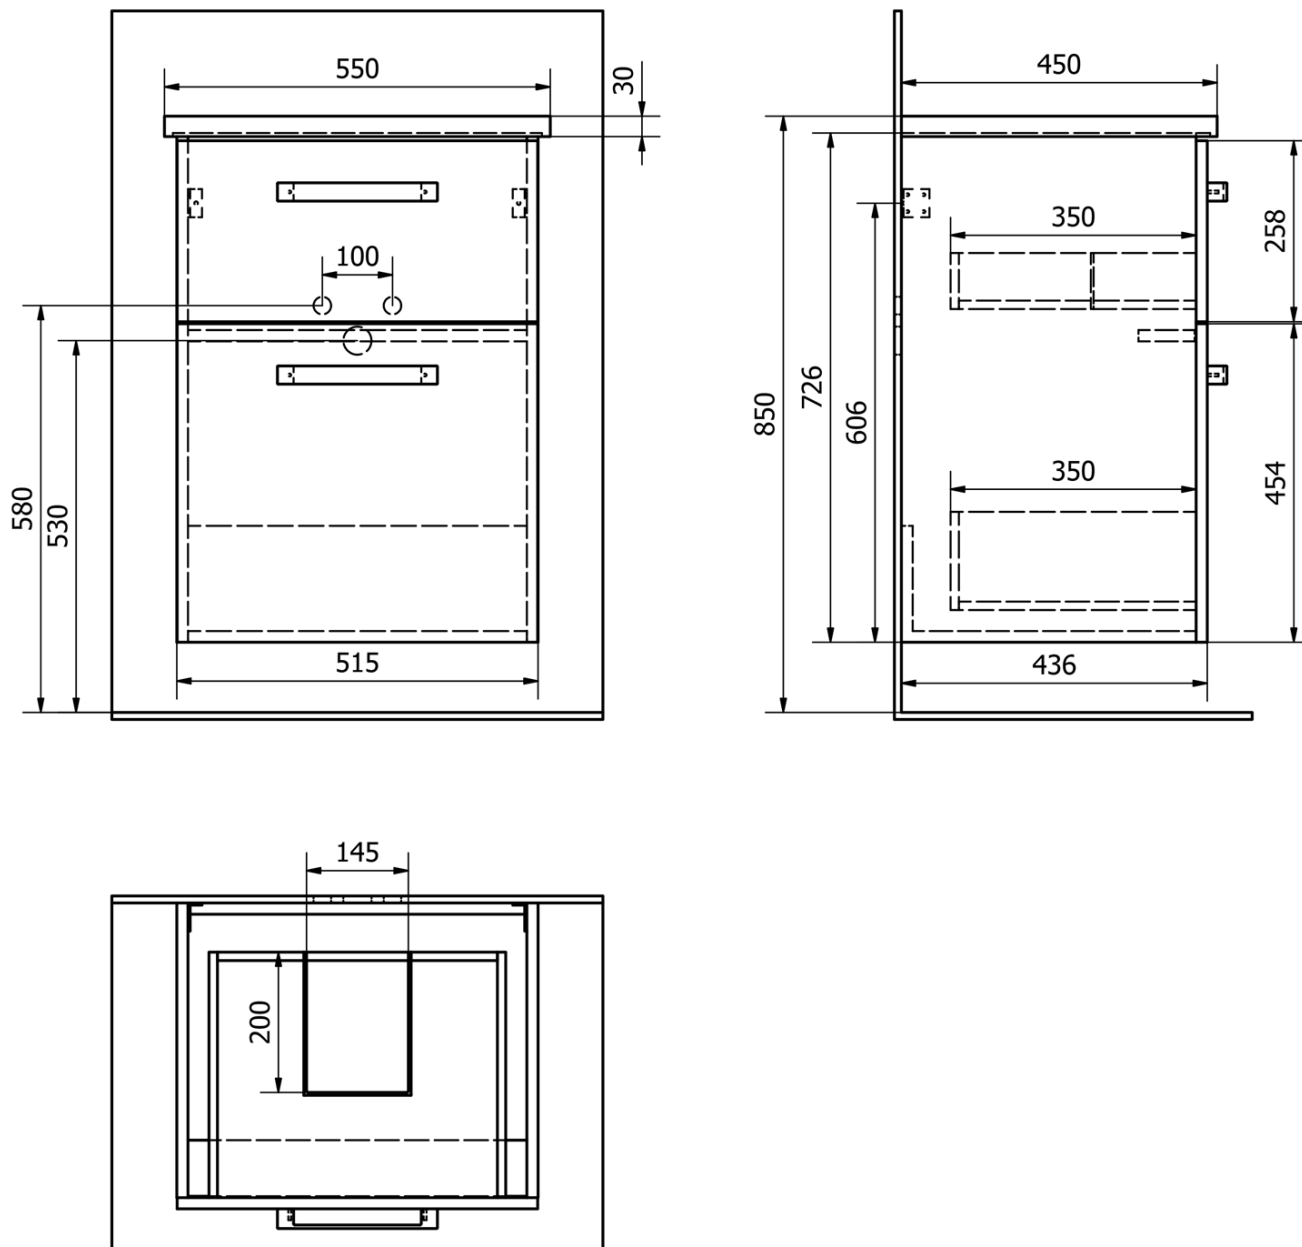

VEGA umyvadlová skříňka 51,5x72,6x43,6cm, 2x zásuvka, dub platin

Objednací kód: VG853

Základní informace

Značka: Aqualine
Série: VEGA I

Rozměry

Šířka: 515 mm
Výška: 726 mm
Hloubka: 436 mm

Parametry

Barva: Hnědá
Dekor: Dub platin
Materiál: MDF/lamino
Instalace: Závěsné/k postavení
Typ skříňky: Zásuvky
Typ umyvadla: Klasické umyvadlo
Výbava: Tiché a plynulé zavírání
Balení obsahuje: Úchytka
Balení neobsahuje: Umyvadlo
Hmotnost / ks: 25.0 kg
Balení: 1 ks
Záruka: 2 roky

Doporučujeme přikoupit

1 ks SAVA 55 keramické umyvadlo nábytkové 55x46cm, bílá (Objednací kód: 2055)

Náhradní díly

Nástěnná podložka pro úchyt CAMAR 60x28 (Objednací kód: D-07.091.660.05)

VEGA kovová úchytka, 212/192mm, chrom (Objednací kód: PR1711)

Technický list

VEGA umyvadlová skříňka 51,5x72,6x43,6cm, 2x zásuvka, dub
platin