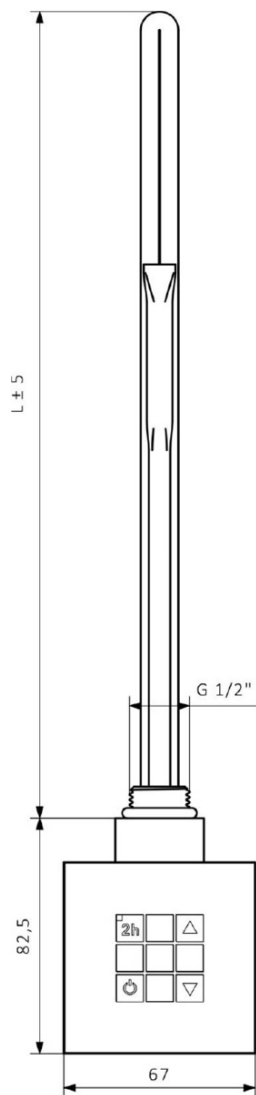

KTX topná tyč s termostatem, s krytem pro kabel, 200 W, chrom

Objednací kód: KTX-CW-200

Základní informace

Značka: Sapho
Série: KTX WALL

Parametry

Barva: Chrom
Výkon: 200 W
Stupeň krytí: IPx4
Výbava: Přímé napojení do zdi, Termostat
Hmotnost / ks: 0.59 kg
Balení: 1 ks
Záruka: 2 roky

Technický list

KTX	
Výkon (W)	Délka L (mm)
200	285
300	310
400	345
600	375
800	485