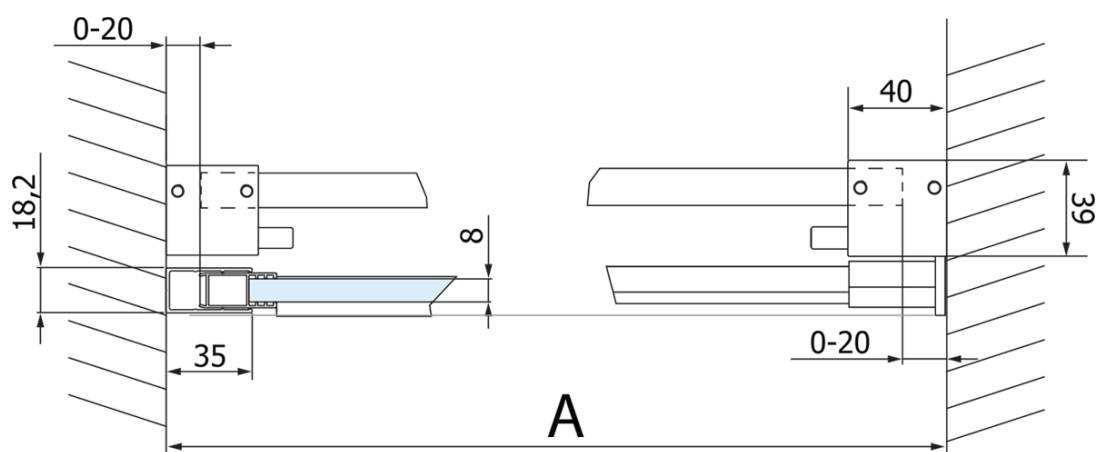

## Rozměry

Šířka: 1600 mm  
Výška: 2180 mm

## Parametry

Barva profilu: Černá mat  
Tvar: Dveře do niky  
Typ otevírání: Posuvné  
Směr otevírání: Univerzální  
Šířka vstupu: 635 mm  
Typ výplně: Čiré sklo  
Úprava skla: Coated glass  
Tloušťka skla: 8 mm  
Instalační šířka od: 1570 mm  
Instalační šířka do: 1610 mm  
Vlastnosti: Bezrámové provedení  
Hmotnost / ks: 83.0 kg  
Balení: 2 ks  
Záruka: 3 roky

## Technický list

MODEL	A	C	B
GV1412	1170-1210	435	~598
GV1413	1270-1310	485	~648
GV1414	1370-1410	535	~698
GV1415	1470-1510	585	~748
GV1416	1570-1610	635	~798
GV1418	1770-1810	645	~998

MODEL	A	C	B
GV1412	1183-1223	435	~598
GV1413	1283-1323	485	~648
GV1414	1383-1423	535	~698
GV1415	1483-1523	585	~748
GV1416	1583-1623	635	~798
GV1418	1783-1823	645	~998