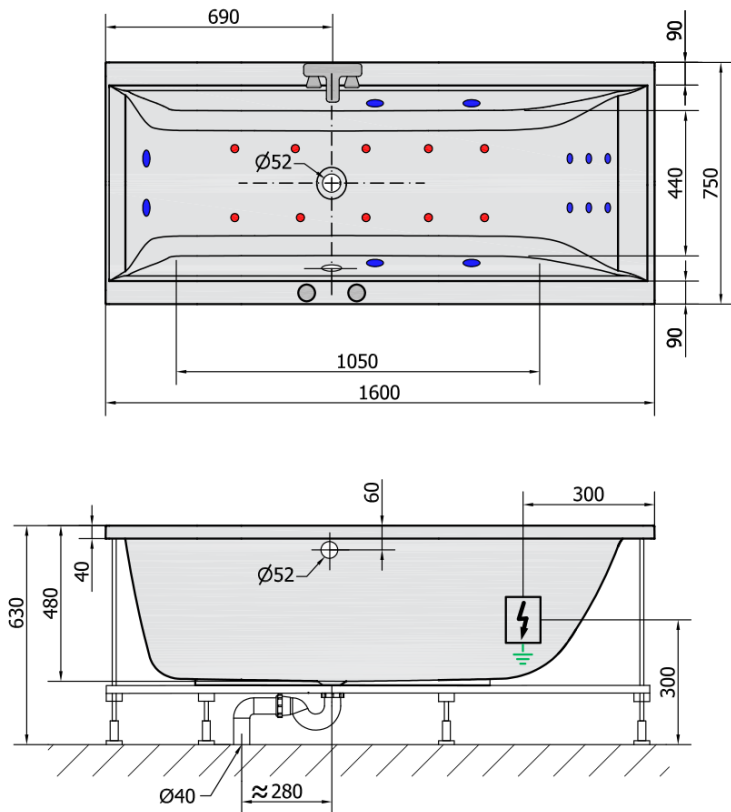

CLEO HYDRO-AIR hydromasážní vana, 160x75x48cm, bílá

Objednací kód: 93611HA

Základní informace

Značka: Polysan
Série: HYDROMASÁŽNÍ

Rozměry

Délka: 1600 mm
Šířka: 750 mm
Výška: 480 mm
Objem: 230 l

Parametry

Barva: Bílá
Materiál: Akrylát
Tvar: Obdélníkové
Instalace: Vestavná (k obezdění)
Průměr odpadu: 52 mm
Vlastnosti: HYDRO AIR masáž
Hmotnost / ks: 34.0 kg
Balení: 1 ks
Záruka: 2 roky

Doporučujeme přikoupit

- 1 ks RGB bodová chromoterapie, 8 LED diod (Objednací kód: 91407)
- 1 ks Zvukoizolační samolepící páska k vaně, 3m (Objednací kód: 93400)

Technický list

VOLUME 230L

H HYDRO
12 whirlpool jets
12 vodních trysek

A AIR
10 air jets
10 vzduchových trysek

Electric cable 3x2,5mm²
Length 2m from the wall

Elektrický kabel 3x2,5mm²
Délka kabelu ze zdi 2m

Electrical Characteristic:
Tension: 220-230V/50hz
Max. power consumption: 1200W
Electric protection: residual-current device 30mA