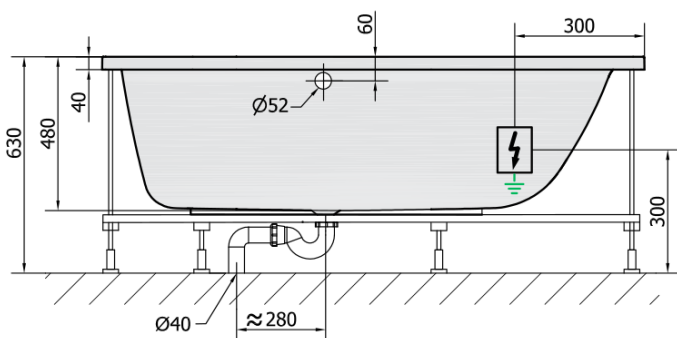

CLEO HYDRO-AIR hydromasážní vana, 180x90x48cm, bílá

Objednací kód: 13111HA

Základní informace

Značka: Polysan
Série: HYDROMASÁŽNÍ

Rozměry

Délka: 1800 mm
Šířka: 900 mm
Výška: 480 mm
Objem: 330 l

Parametry

Barva: Bílá
Materiál: Akrylát
Tvar: Obdélníkové
Instalace: Vestavná (k obezdění)
Průměr odpadu: 52 mm
Vlastnosti: HYDRO AIR masáž
Hmotnost / ks: 40.0 kg
Balení: 1 ks
Záruka: 2 roky

Doporučujeme přikoupit

- 1 ks RGB bodová chromoterapie, 8 LED diod (Objednací kód: 91407)
- 1 ks Zvukoizolační samolepící páska k vaně, 3m (Objednací kód: 93400)

Technický list

VOLUME 330L

- H** HYDRO
12 whirlpool jets
12 vodních trysek
- A** AIR
10 air jets
10 vzduchových trysek

-  Electric cable 3x2,5mm²
Lenght 2m from the wall
-  Elektrický kabel 3x2,5mm²
Délka kabelu ze zdi 2m
- Electrical Characteristic:
Tension: 220-230V/50hz
Max. power consumption: 1200W
Electric protection: residual-current device 30mA
- Elektrické vlastnosti:
Napětí: 220-230V/50hz
Max. spotřeba: 1200W
Elektrické jištění: proudový chránič 30mA