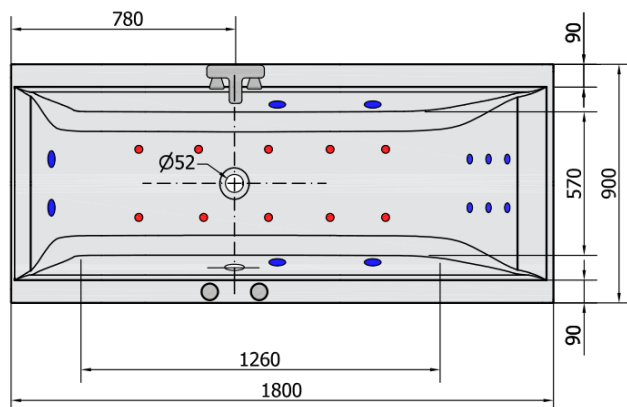

CLEO HYDRO-AIR hydromasážní vana, 180x90x48cm, bílá

Objednací kód: 13111HA

Základní informace

Značka: Polysan
Série: HYDROMASÁŽNÍ

Rozměry

Délka: 1800 mm
Šířka: 900 mm
Výška: 480 mm
Objem: 330 l

Parametry

Barva: Bílá
Materiál: Akrylát
Tvar: Obdélníkové
Instalace: Vestavná (k obezdění)
Průměr odpadu: 52 mm
Vlastnosti: HYDRO AIR masáž
Hmotnost / ks: 40.0 kg
Balení: 1 ks
Záruka: 2 roky

Doporučujeme přikoupit

- 1 ks RGB bodová chromoterapie, 8 LED diod (Objednací kód: 91407)
- 1 ks Zvukoizolační samolepící páska k vaně, 3m (Objednací kód: 93400)

Technický list

VOLUME 330L

- H** HYDRO
12 whirlpool jets
12 vodních trysek
- A** AIR
10 air jets
10 vzduchových trysek

-  Electric cable 3x2,5mm²
Lenght 2m from the wall
-  Elektrický kabel 3x2,5mm²
Délka kabelu ze zdi 2m
- Electrical Characteristic:
Tension: 220-230V/50hz
Max. power consumption: 1200W
Electric protection: residual-current device 30mA
- Elektrické vlastnosti:
Napětí: 220-230V/50hz
Max. spotřeba: 1200W
Elektrické jištění: proudový chránič 30mA