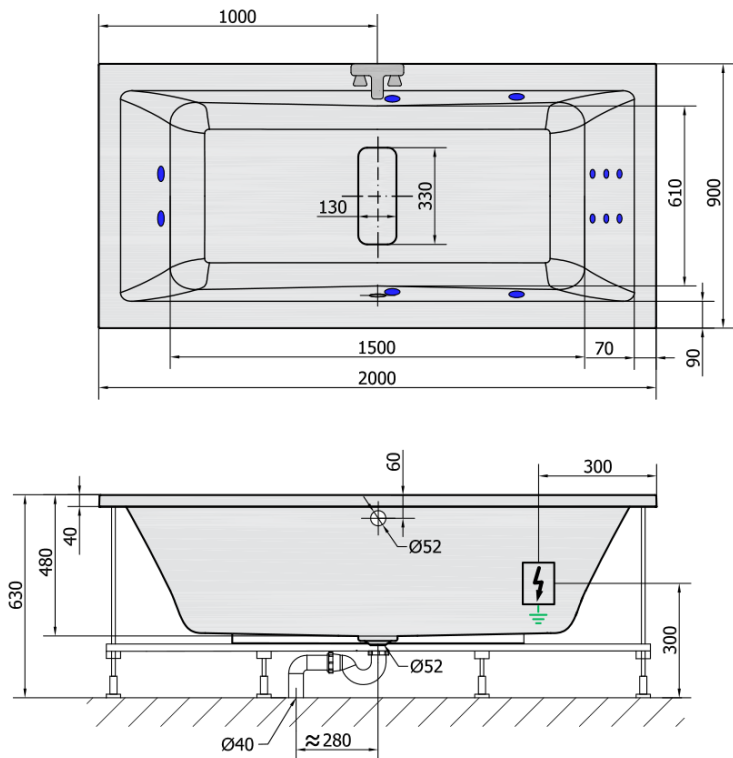

MARLENE HYDRO hydromasážní vana, 200x90x48cm, bílá

Objednací kód: 78731H

Základní informace

Značka: Polysan
Série: HYDROMASÁŽNÍ

Rozměry

Délka: 2000 mm
Šířka: 900 mm
Výška: 480 mm
Objem: 422 l

Parametry

Barva: Bílá
Materiál: Akrylát
Tvar: Obdélníkové
Instalace: Vestavná (k obezdění)
Průměr odpadu: 52 mm
Vlastnosti: HYDRO masáž
Hmotnost / ks: 47.0 kg
Balení: 1 ks
Záruka: 2 roky

Doporučujeme přikoupit

- 1 ks RGB bodová chromoterapie, 8 LED diod (Objednací kód: 91407)
- 1 ks Zvukoizolační samolepící páska k vaně, 3m (Objednací kód: 93400)

Náhradní díly

MARLENE náhradní záklop (Objednací kód: NDVAN0054)

**MARLENE HYDRO hydromasážní vana,
200x90x48cm, bílá**

Technický list

VOLUME 422L

H HYDRO
12 whirlpool jets
12 vodních trysek

Electric cable 3x2,5mm²
Length 2m from the wall

Elektrický kabel 3x2,5mm²
Délka kabelu ze zdi 2m