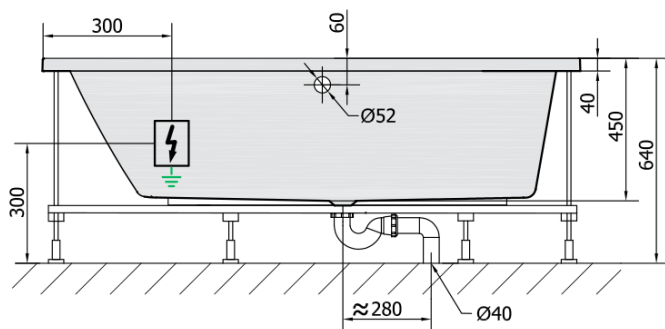

Technický list

VOLUME 258L

H HYDRO
12 whirlpool jets
12 vodních trysek

Electric cable 3x2,5mm²
Lenght 2m from the wall
 Elektrický kabel 3x2,5mm²
Délka kabelu ze zdi 2m

Electrical Characteristic:
Tension: 220-230V/50hz
Max. power consumption: 800W
Electric protection: residual-current device 30mA

Elektrické vlastnosti:
Napětí: 220-230V/50hz
Max. spotřeba: 800W
Elektrické jištění: proudový chránič 30mA