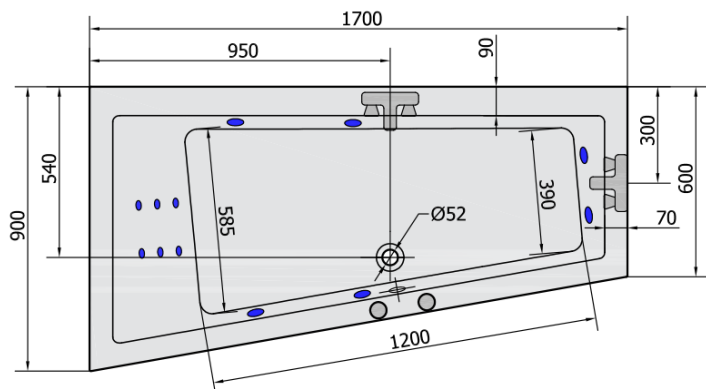

## Rozměry

Délka: 1700 mm  
Šířka: 900 mm  
Výška: 450 mm  
Objem: 258 l

## Parametry

Barva: Bílá  
Materiál: Akrylát  
Tvar: Asymetrické  
Instalace: Vestavná (k obezdění)  
Průměr odpadu: 52 mm  
Vlastnosti: HYDRO masáž  
Hmotnost / ks: 45.0 kg  
Balení: 1 ks  
Záruka: 2 roky

## Technický list

VOLUME 258L

**H** HYDRO  
12 whirlpool jets  
12 vodních trysek

Electric cable 3x2,5mm<sup>2</sup>  
Lenght 2m from the wall  
 Elektrický kabel 3x2,5mm<sup>2</sup>  
Délka kabelu ze zdi 2m