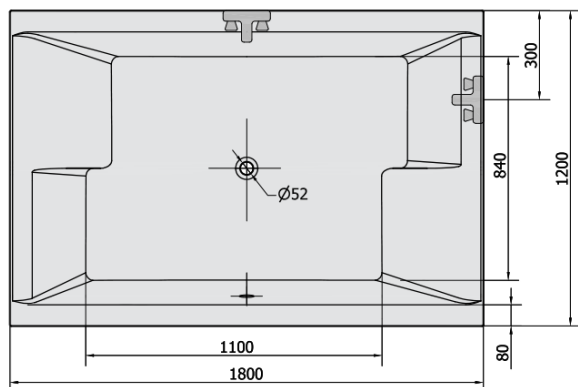

## Rozměry

Délka: 1800 mm

Šířka: 1200 mm

Výška: 540 mm

Objem: 580 l

## Parametry

Barva: Bílá

Jiné barevné provedení: Dle vzorníku

Materiál: Akrylát

Tvar: Obdélníkové

Instalace: Vestavná (k obezdění)

Průměr odpadu: 52 mm

Vlastnosti: Oboustranná, Výška okraje 40 mm (Standard)

## Doporučujeme přikoupit

1 ks Zvukoizolační samolepící páska k vaně, 3m (Objednací kód: 93400)

**DUPLA obdélníková vana s konstrukcí**  
**180x120x54cm, bílá**

**Technický list**

VOLUME 580L