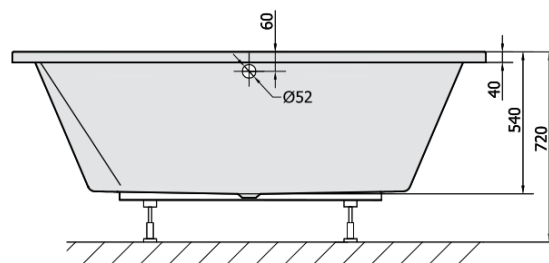

## Rozměry

Délka: 1800 mm

Šířka: 1200 mm

Výška: 540 mm

Objem: 580 l

## Parametry

Barva: Bílá

Jiné barevné provedení: Dle vzorníku

Materiál: Akrylát

Tvar: Obdélníkové

Instalace: Vestavná (k obezdění)

Průměr odpadu: 52 mm

Vlastnosti: Oboustranná, Výška okraje 40 mm (Standard)

## Doporučujeme přikoupit

1 ks Zvukoizolační samolepící páska k vaně, 3m (Objednací kód: 93400)

**DUPLA obdélníková vana s konstrukcí**  
**180x120x54cm, bílá**

**Technický list**

VOLUME 580L