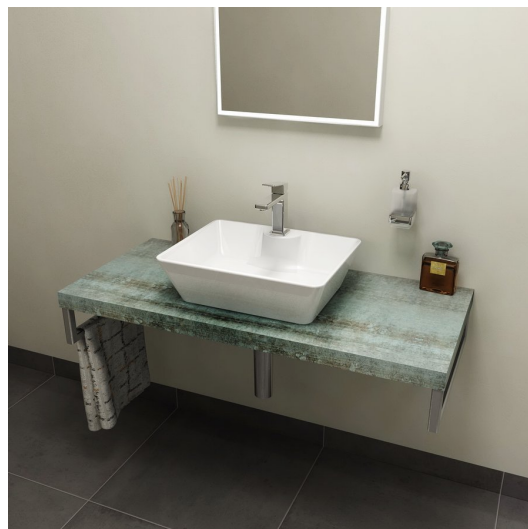

Objednací kód: AV066

Základní informace

Značka: Sapho
Série: DESKY AVICE

Rozměry

Šířka: 600 mm
Výška: 50 mm
Hloubka: 495 mm

Parametry

Barva: Tyrkysová
Dekor: Aquamarine
Jiné barevné provedení: Dle vzorníku
Materiál: DTD/HPL laminát
Instalace: Závěsné na stěnu
Typ skříňky: Deska
Typ umyvadla: Umyvadlo na desku
Hmotnost / ks: 9.64 kg
Balení: 1 ks
Záruka: 2 roky