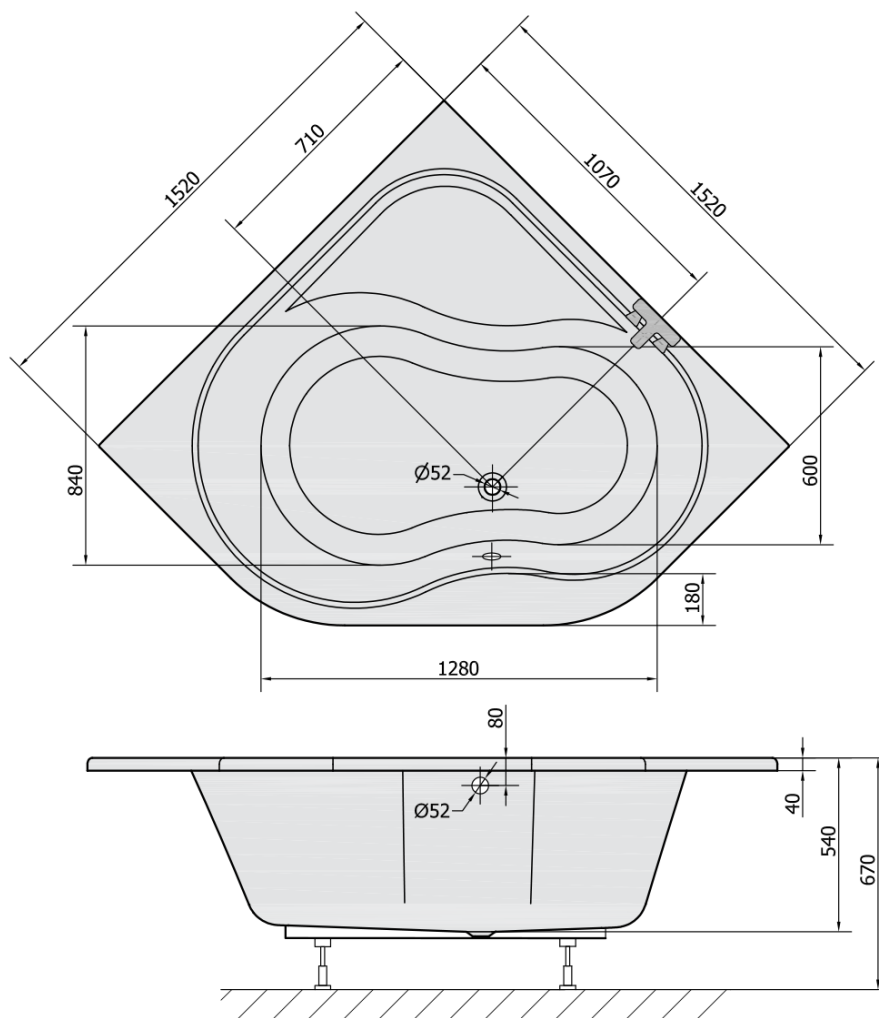

Objednáací kód: 91111

Základní informace

Značka: Polysan

Rozměry

Délka: 1520 mm

Šířka: 1520 mm

Výška: 540 mm

Objem: 370 l

Parametry

Barva: Bílá

Jiné barevné provedení: Dle vzorníku

Materiál: Akrylát

Tvar: Rohové

Instalace: Vestavná (k obezdění)

Průměr odpadu: 52 mm

Vlastnosti: Výška okraje 40 mm (Standard)

Balení neobsahuje: Sifon, Vanová souprava

Hmotnost / ks: 44.95 kg

Balení: 1 ks

Záruka: 10 let

Doporučujeme přikoupit

1 ks Sifon 6/4", výška 42mm, DN40 (Objednáací kód: 71712)

1 ks Vanová souprava, bovden, délka 800mm, zátka 72mm, chrom (Objednáací kód: 71852)

1 ks Zvukoizolační samolepicí páska k vaně, 3m (Objednáací kód: 93400)

1 ks Podstavec k akrylátové vaně Polysan, 51,5-89cm, pár (Objednáací kód: PO60-100)

1 ks EDERA panel čelní (Objednáací kód: 91312)

Technický list