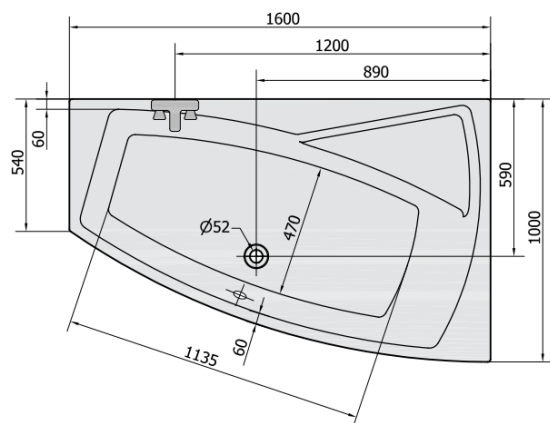

Objednací kód: 12611

Základní informace

Značka: Polysan

Rozměry

Délka: 1600 mm

Šířka: 1000 mm

Výška: 470 mm

Objem: 230 l

Parametry

Barva: Bílá

Jiné barevné provedení: Dle vzorníku

Materiál: Akrylát

Tvar: Asymetrické

Instalace: Vestavná (k obezdění)

Průměr odpadu: 52 mm

Vlastnosti: Výška okraje 40 mm (Standard)

Balení neobsahuje: Sifon, Vanová souprava

Hmotnost / ks: 27.08 kg

Balení: 1 ks

Záruka: 10 let

Doporučujeme přikoupit

1 ks Zvukoizolační samolepící páska k vaně, 3m (Objednací kód: 93400)

1 ks Sifon 6/4", DN40 (Objednací kód: 72693)

1 ks Podstavec k akrylátové vaně Polysan, 51,5cm, pár (Objednací kód: PO60-60)

1 ks EVIA R 160 panel rohový (Objednací kód: 12813)

Technický list

VOLUME 230L