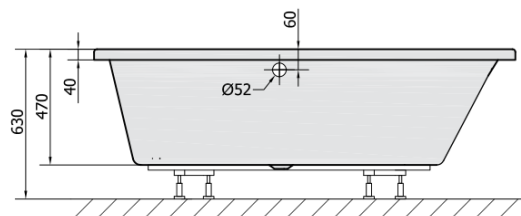

Objednací kód: 12611

Základní informace

Značka: Polysan

Rozměry

Délka: 1600 mm

Šířka: 1000 mm

Výška: 470 mm

Objem: 230 l

Parametry

Barva: Bílá

Jiné barevné provedení: Dle vzorníku

Materiál: Akrylát

Tvar: Asymetrické

Instalace: Vestavná (k obezdění)

Průměr odpadu: 52 mm

Vlastnosti: Výška okraje 40 mm (Standard)

1 ks Podstavec k akrylátové vaně Polysan, 51,5cm, pár (Objednací kód: PO60-60)

1 ks EVIA R 160 panel rohový (Objednací kód: 12813)

Technický list

VOLUME 230L