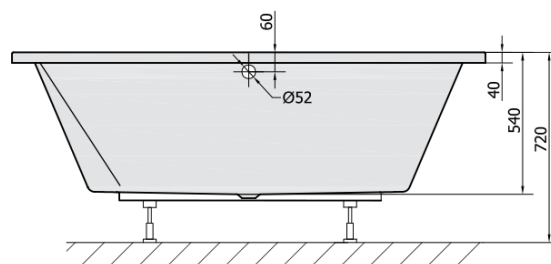

Objednací kód: 13611

Základní informace

Značka: Polysan

Rozměry

Délka: 1800 mm

Šířka: 1200 mm

Výška: 540 mm

Objem: 580 l

Parametry

Barva: Bílá

Jiné barevné provedení: Dle vzorníku

Materiál: Akrylát

Tvar: Obdélníkové

Instalace: Vestavná (k obezdění)

Průměr odpadu: 52 mm

Vlastnosti: Oboustranná, Výška okraje 40 mm (Standard)

Balení neobsahuje: Sifon, Vanová souprava

Hmotnost / ks: 42.02 kg

Balení: 1 ks

Záruka: 10 let

Doporučujeme přikoupit

1 ks Vanová souprava, bovden, délka 1000mm, zátka 72mm, chrom (Objednací kód: 71854)

1 ks Zvukoizolační samolepicí páska k vaně, 3m (Objednací kód: 93400)

1 ks Podstavec k akrylátové vaně Polysan, 89cm, pár (Objednací kód: PO100-100)

Technický list

VOLUME 580L