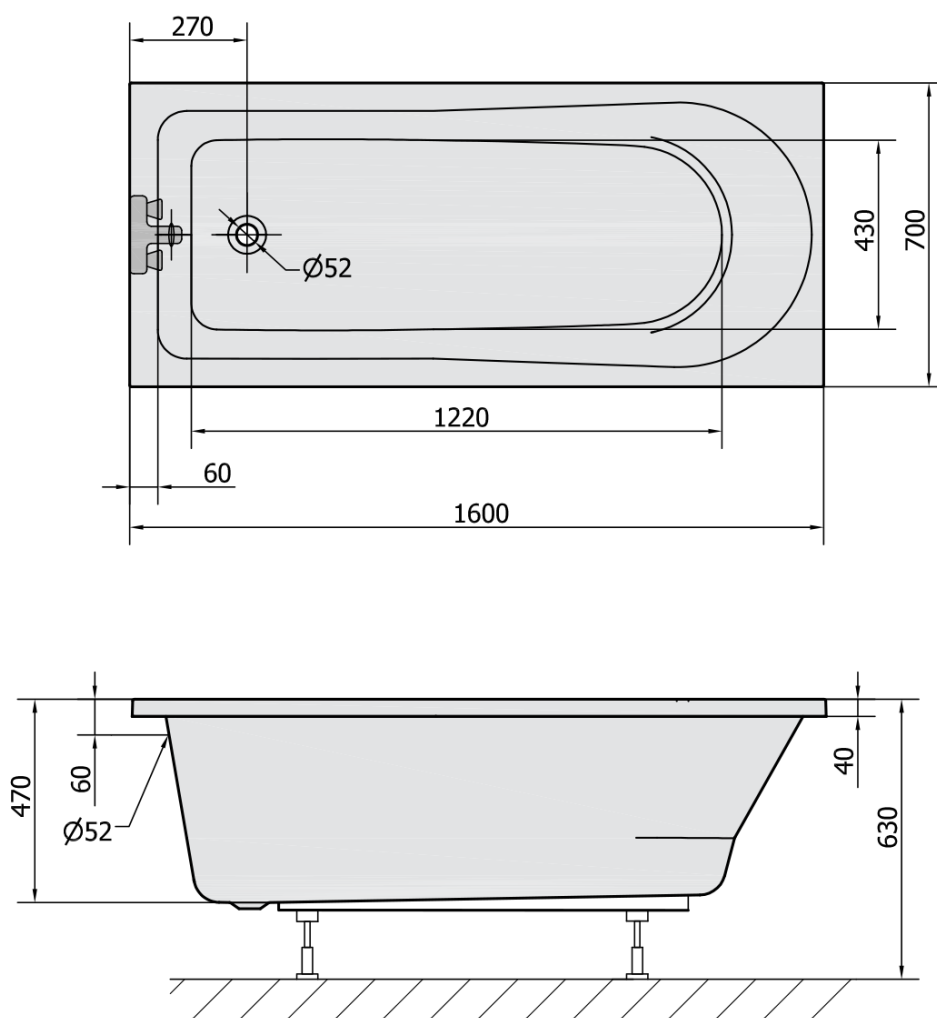

Objednací kód: 86111

Základní informace

Značka: Polysan

Rozměry

Délka: 1600 mm

Šířka: 700 mm

Výška: 470 mm

Objem: 245 l

Parametry

Barva: Bílá

Jiné barevné provedení: Dle vzorníku

Materiál: Akrylát

Tvar: Obdélníkové

Instalace: Vestavná (k obezdění)

Průměr odpadu: 52 mm

Vlastnosti: Výška okraje 40 mm (Standard)

Balení neobsahuje: Sifon, Vanová souprava

Hmotnost / ks: 18.97 kg

Balení: 1 ks

Záruka: 10 let

Doporučujeme přikoupit

1 ks Sifon 6/4", DN40 (Objednací kód: 72693)

1 ks Zvukoizolační samolepící páska k vaně, 3m (Objednací kód: 93400)

1 ks Podstavec k akrylátové vaně Polysan, 51,5cm, pár (Objednací kód: PO60-60)

1 ks Vanová souprava, bovden, délka 600mm, zátka 72mm, chrom (Objednací kód: 71850)

Technický list

VOLUME 245L