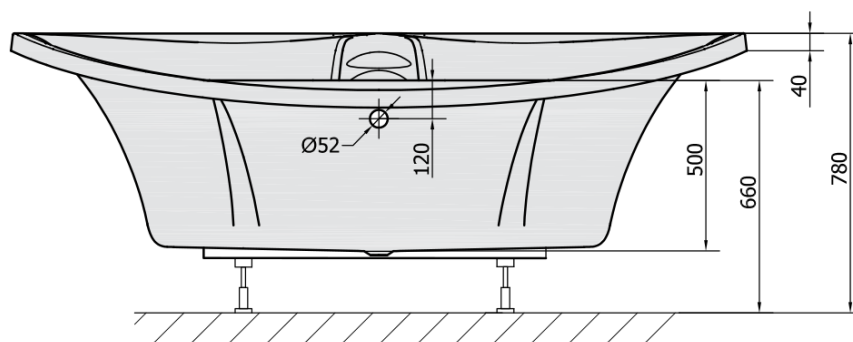

BERMUDA rohová vana s konstrukcí 165x165x49cm, bílá

Objednací kód: 29219

Základní informace

Značka: Polysan

Rozměry

Délka: 1650 mm

Šířka: 1650 mm

Výška: 490 mm

Objem: 435 l

Parametry

Barva: Bílá

Jiné barevné provedení: Dle vzorníku

Materiál: Akrylát

Tvar: Rohové

Instalace: Vestavná (k obezdění)

Průměr odpadu: 52 mm

Vlastnosti: Výška okraje 40 mm (Standard)

Balení neobsahuje: Sifon, Vanová souprava

Hmotnost / ks: 48.06 kg

Balení: 1 ks

Záruka: 10 let

Doporučujeme přikoupit

1 ks Sifon 6/4", výška 42mm, DN40 (Objednací kód: 71712)

1 ks Zvukoizolační samolepící páska k vaně, 3m (Objednací kód: 93400)

1 ks Vanová souprava, bovden, délka 800mm, zátka 72mm, chrom (Objednací kód: 71852)

Technický list

VOLUME 435L