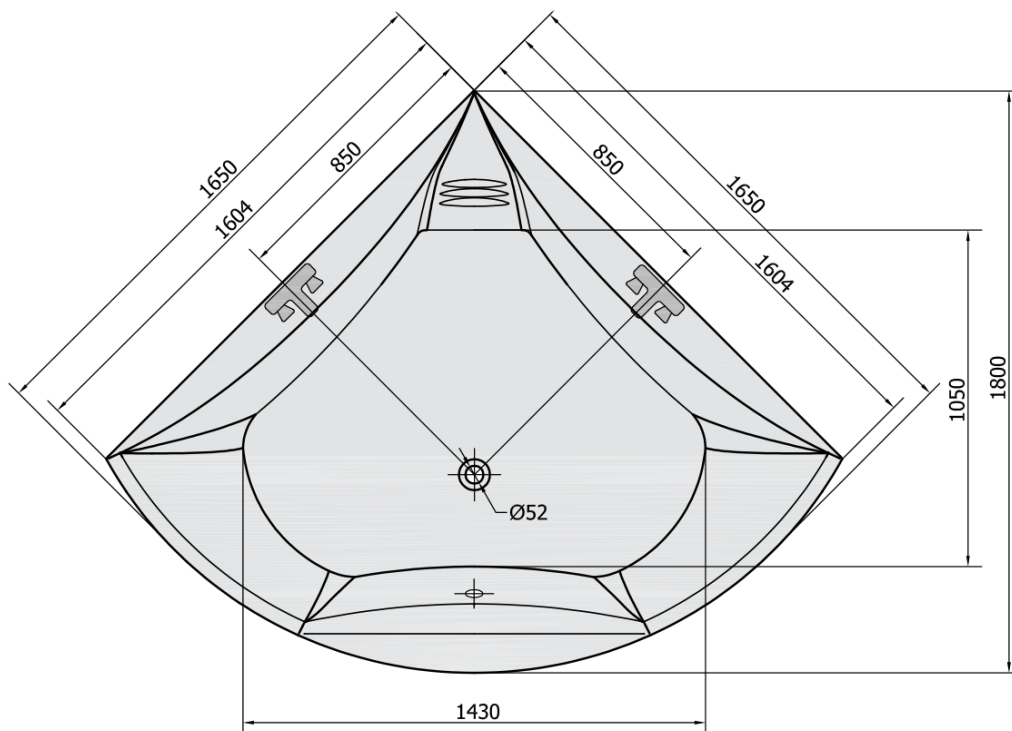

BERMUDA rohová vana s konstrukcí 165x165x49cm, bílá

Objednací kód: 29219

Základní informace

Značka: Polysan

Rozměry

Délka: 1650 mm

Šířka: 1650 mm

Výška: 490 mm

Objem: 435 l

Parametry

Barva: Bílá

Jiné barevné provedení: Dle vzorníku

Materiál: Akrylát

Tvar: Rohové

Instalace: Vestavná (k obezdění)

Průměr odpadu: 52 mm

Vlastnosti: Výška okraje 40 mm (Standard)

Balení neobsahuje: Sifon, Vanová souprava

Hmotnost / ks: 48.06 kg

Balení: 1 ks

Záruka: 10 let

Doporučujeme přikoupit

1 ks Sifon 6/4", výška 42mm, DN40 (Objednací kód: 71712)

1 ks Zvukoizolační samolepící páska k vaně, 3m (Objednací kód: 93400)

1 ks Vanová souprava, bovden, délka 800mm, zátka 72mm, chrom (Objednací kód: 71852)

Technický list

VOLUME 435L