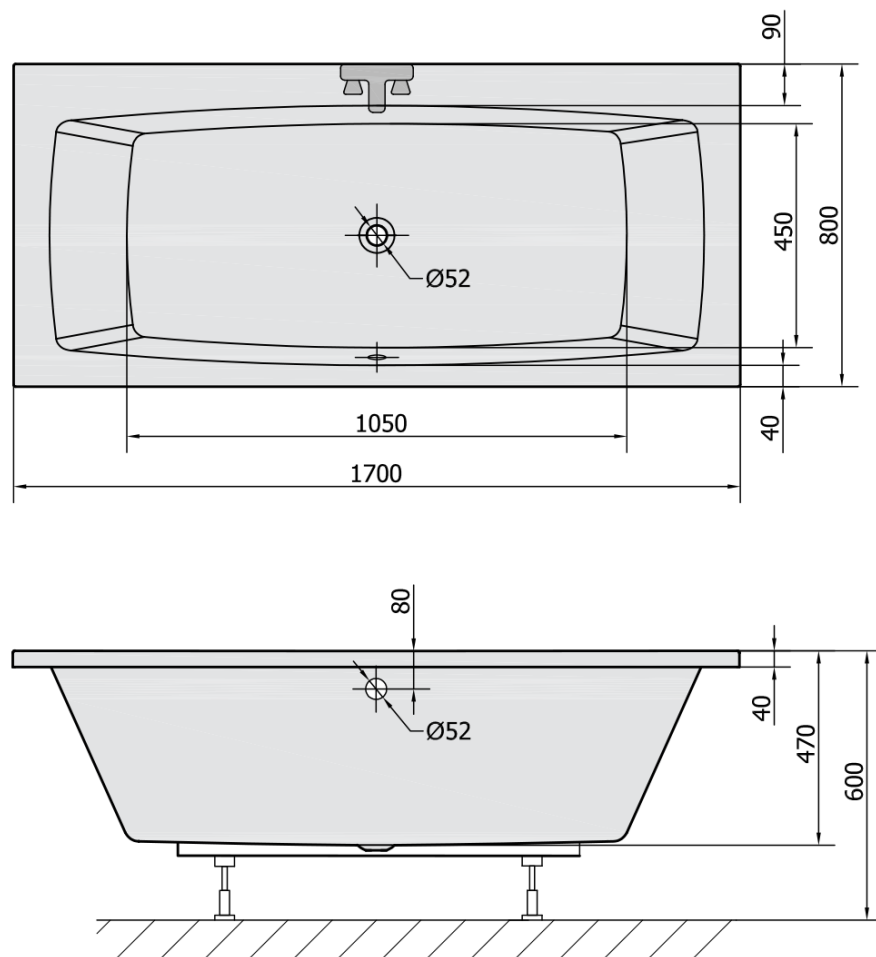

Objednací kód: 18611

Základní informace

Značka: Polysan

Rozměry

Délka: 1700 mm

Šířka: 800 mm

Výška: 470 mm

Objem: 250 l

Parametry

Barva: Bílá

Jiné barevné provedení: Dle vzorníku

Materiál: Akrylát

Tvar: Obdélníkové

Instalace: Vestavná (k obezdění)

Průměr odpadu: 52 mm

Vlastnosti: Oboustranná, Výška okraje 40 mm (Standard)

Balení neobsahuje: Sifon, Vanová souprava

Hmotnost / ks: 29.15 kg

Balení: 1 ks

Záruka: 10 let

Doporučujeme přikoupit

1 ks Podstavec k akrylátové vaně Polysan, 51,5cm, pár (Objednací kód: PO60-60)

1 ks Vanová souprava, bovden, délka 800mm, zátka 72mm, chrom (Objednací kód: 71852)

1 ks Zvukoizolační samolepící páska k vaně, 3m (Objednací kód: 93400)

1 ks Sifon 6/4", výška 42mm, DN40 (Objednací kód: 71712)

Technický list

VOLUME 250L