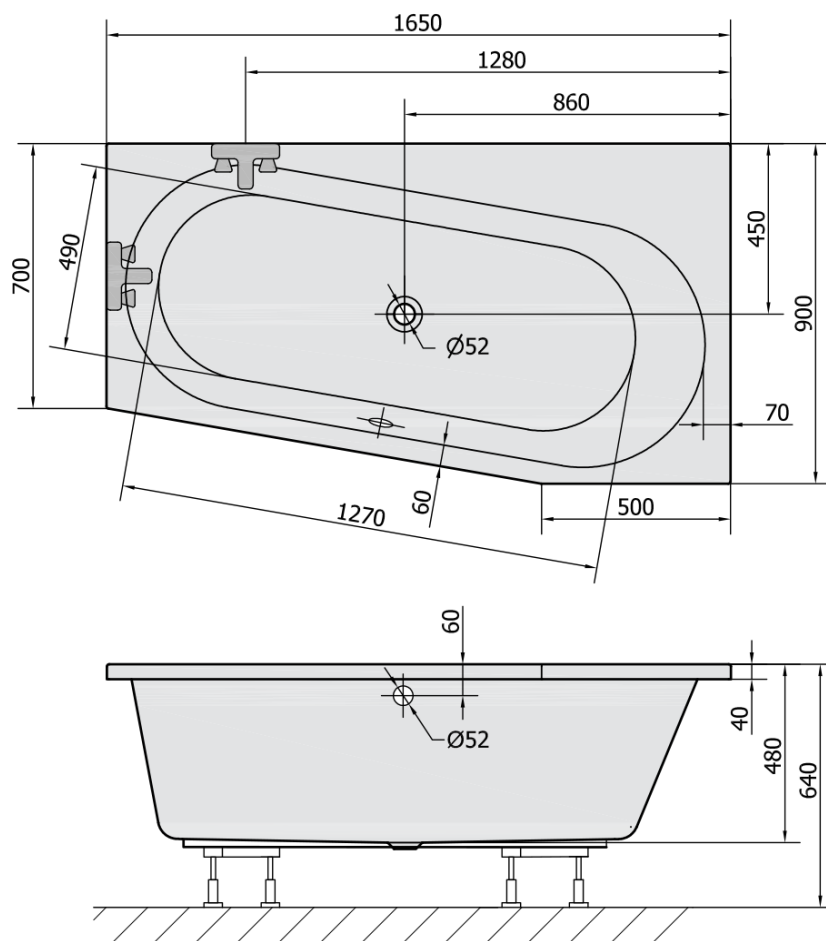

Objednací kód: 31611

Základní informace

Značka: Polysan

Rozměry

Délka: 1650 mm

Šířka: 900 mm

Výška: 480 mm

Objem: 255 l

Parametry

Barva: Bílá

Jiné barevné provedení: Dle vzorníku

Materiál: Akrylát

Tvar: Asymetrické

Instalace: Vestavná (k obezdění)

Průměr odpadu: 52 mm

Vlastnosti: Výška okraje 40 mm (Standard)

Balení neobsahuje: Vanová souprava

Hmotnost / ks: 25.68 kg

Balení: 1 ks

Záruka: 10 let

Doporučujeme přikoupit

1 ks Vanová souprava, bovden, délka 800mm, zátka 72mm, chrom (Objednací kód: 71852)

1 ks Podstavec k akrylátové vaně Polysan, 51,5cm, pár (Objednací kód: PO60-60)

1 ks Zvukoizolační samolepící páska k vaně, 3m (Objednací kód: 93400)

1 ks Sifon 6/4", DN40 (Objednací kód: 72693)

Technický list

VOLUME 255L