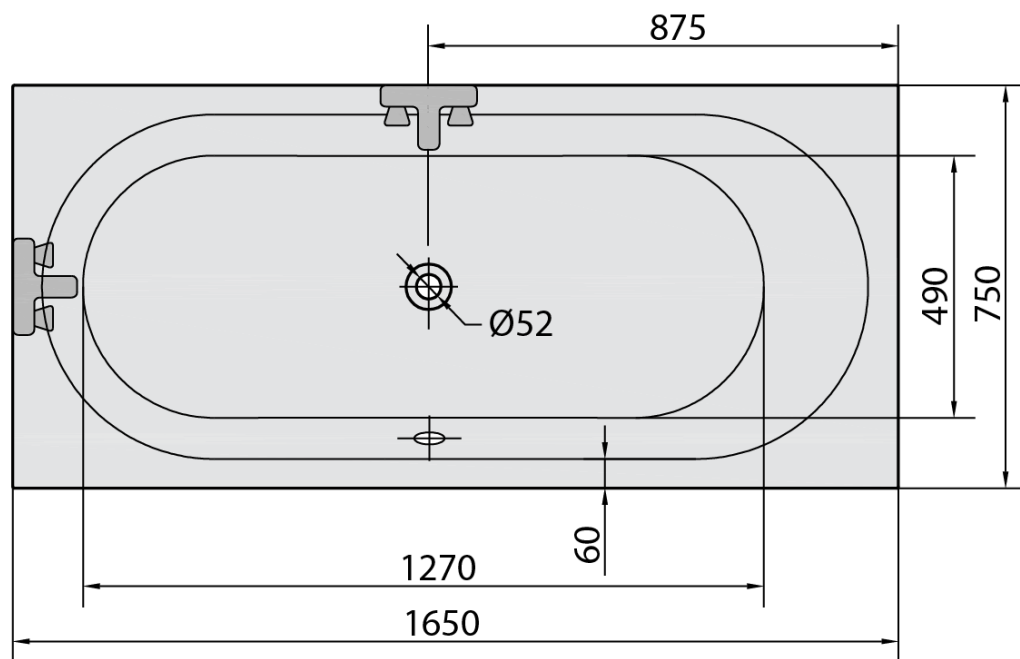

Objednací kód: 32611

Základní informace

Značka: Polysan

Rozměry

Délka: 1650 mm

Šířka: 750 mm

Výška: 480 mm

Objem: 255 l

Parametry

Barva: Bílá

Jiné barevné provedení: Dle vzorníku

Materiál: Akrylát

Tvar: Obdélníkové

Instalace: Vestavná (k obezdění)

Průměr odpadu: 52 mm

Vlastnosti: Výška okraje 40 mm (Standard)

Balení neobsahuje: Sifon, Vanová souprava

Hmotnost / ks: 21.45 kg

Balení: 1 ks

Záruka: 10 let

Doporučujeme přikoupit

1 ks Vanová souprava, bovden, délka 800mm, zátka 72mm, chrom (Objednací kód: 71852)

1 ks Podstavec k akrylátové vaně Polysan, 51,5cm, pár (Objednací kód: PO60-60)

1 ks Zvukoizolační samolepicí páska k vaně, 3m (Objednací kód: 93400)

1 ks Sifon 6/4", DN40 (Objednací kód: 72693)

Technický list

VOLUME 255L