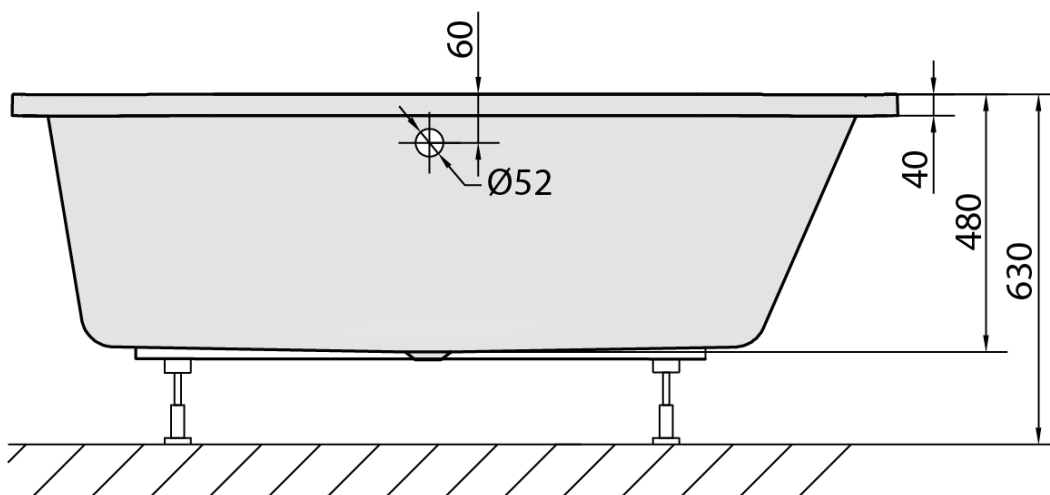

Objednací kód: 32611

Základní informace

Značka: Polysan

Rozměry

Délka: 1650 mm

Šířka: 750 mm

Výška: 480 mm

Objem: 255 l

Parametry

Barva: Bílá

Jiné barevné provedení: Dle vzorníku

Materiál: Akrylát

Tvar: Obdélníkové

Instalace: Vestavná (k obezdění)

Průměr odpadu: 52 mm

Vlastnosti: Výška okraje 40 mm (Standard)

Balení neobsahuje: Sifon, Vanová souprava

Hmotnost / ks: 21.45 kg

Balení: 1 ks

Záruka: 10 let

Doporučujeme přikoupit

1 ks Vanová souprava, bovden, délka 800mm, zátka 72mm, chrom (Objednací kód: 71852)

1 ks Podstavec k akrylátové vaně Polysan, 51,5cm, pár (Objednací kód: PO60-60)

1 ks Zvukoizolační samolepicí páska k vaně, 3m (Objednací kód: 93400)

1 ks Sifon 6/4", DN40 (Objednací kód: 72693)

Technický list

VOLUME 255L