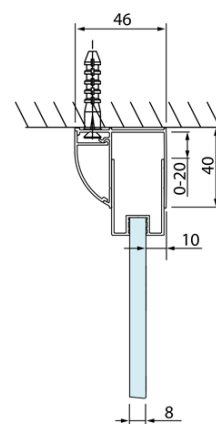

Objednací kód: DL3315

Základní informace

Značka: Polysan
Série: LUCIS LINE

Rozměry

Výška: 2000 mm
Hloubka: 800 mm

Parametry

Barva profilu: Chrom - Leštěný hliník
Tvar: Pevná stěna ke sprchovým dveřím
Typ výplně: Čiré sklo
Úprava skla: Antidrop
Tloušťka skla: 8 mm
Hmotnost / ks: 29.01 kg
Balení: 1 ks
Záruka: 2 roky

Technický list

Model	A	C
DL2715	770-810	575
DL2815	870-910	675

Model	B
DL3215	670-690
DL3315	770-790
DL3415	870-890
DL3515	970-990

Model	A	C	D
DL1015	970-1010	375	~437
DL1115	1070-1110	425	~487
DL1215	1170-1210	475	~537
DL1315	1270-1310	525	~587
DL1415	1370-1410	575	~637

Model	B
DL3215	670-690
DL3315	770-790
DL3415	870-890
DL3515	970-990

Model	A	C
DL4215	1470-1510	560
DL4315	1570-1610	610

Model	B
DL3215	670-690
DL3315	770-790
DL3415	870-890
DL3515	970-990