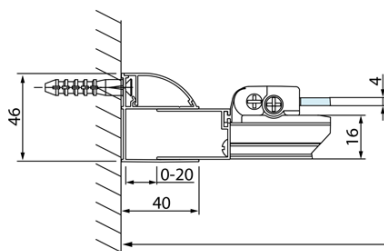

Objednací kód: DL3315

Základní informace

Značka: Polysan
Série: LUCIS LINE

Rozměry

Výška: 2000 mm
Hloubka: 800 mm

Parametry

Barva profilu: Chrom - Leštěný hliník
Tvar: Pevná stěna ke sprchovým dveřím
Typ výplně: Čiré sklo
Úprava skla: Antidrop
Tloušťka skla: 8 mm
Hmotnost / ks: 29.01 kg
Balení: 1 ks
Záruka: 2 roky

Technický list

Model	A	C
DL2715	770-810	575
DL2815	870-910	675

Model	B
DL3215	670-690
DL3315	770-790
DL3415	870-890
DL3515	970-990

Model	A	C	D
DL1015	970-1010	375	~437
DL1115	1070-1110	425	~487
DL1215	1170-1210	475	~537
DL1315	1270-1310	525	~587
DL1415	1370-1410	575	~637

Model	B
DL3215	670-690
DL3315	770-790
DL3415	870-890
DL3515	970-990

Model	A	C
DL4215	1470-1510	560
DL4315	1570-1610	610

Model	B
DL3215	670-690
DL3315	770-790
DL3415	870-890
DL3515	970-990