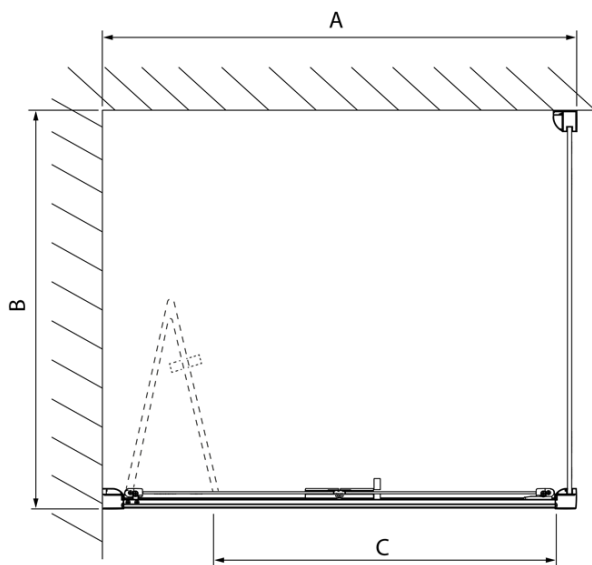

Objednací kód: DL3315

Základní informace

Značka: Polysan
Série: LUCIS LINE

Rozměry

Výška: 2000 mm
Hloubka: 800 mm

Parametry

Barva profilu: Chrom - Leštěný hliník
Tvar: Pevná stěna ke sprchovým dveřím
Typ výplně: Čiré sklo
Úprava skla: Antidrop
Tloušťka skla: 8 mm
Hmotnost / ks: 29.01 kg
Balení: 1 ks
Záruka: 2 roky

Technický list

Model	A	C
DL2715	770-810	575
DL2815	870-910	675

Model	B
DL3215	670-690
DL3315	770-790
DL3415	870-890
DL3515	970-990

Model	A	C	D
DL1015	970-1010	375	~437
DL1115	1070-1110	425	~487
DL1215	1170-1210	475	~537
DL1315	1270-1310	525	~587
DL1415	1370-1410	575	~637

Model	B
DL3215	670-690
DL3315	770-790
DL3415	870-890
DL3515	970-990

Model	A	C
DL4215	1470-1510	560
DL4315	1570-1610	610

Model	B
DL3215	670-690
DL3315	770-790
DL3415	870-890
DL3515	970-990