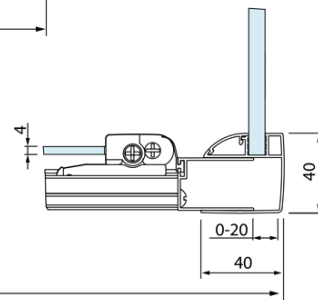

Objednací kód: DL3315

Základní informace

Značka: Polysan
Série: LUCIS LINE

Rozměry

Výška: 2000 mm
Hloubka: 800 mm

Parametry

Barva profilu: Chrom - Leštěný hliník
Tvar: Pevná stěna ke sprchovým dveřím
Typ výplně: Čiré sklo
Úprava skla: Antidrop
Tloušťka skla: 8 mm
Hmotnost / ks: 29.01 kg
Balení: 1 ks
Záruka: 2 roky

Technický list

Model	A	C
DL2715	770-810	575
DL2815	870-910	675

Model	B
DL3215	670-690
DL3315	770-790
DL3415	870-890
DL3515	970-990

Model	A	C	D
DL1015	970-1010	375	~437
DL1115	1070-1110	425	~487
DL1215	1170-1210	475	~537
DL1315	1270-1310	525	~587
DL1415	1370-1410	575	~637

Model	B
DL3215	670-690
DL3315	770-790
DL3415	870-890
DL3515	970-990

Model	A	C
DL4215	1470-1510	560
DL4315	1570-1610	610

Model	B
DL3215	670-690
DL3315	770-790
DL3415	870-890
DL3515	970-990