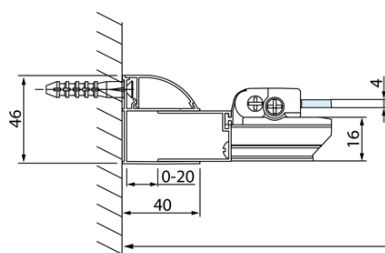

Objednací kód: DL3415

Základní informace

Značka: Polysan
Série: LUCIS LINE

Rozměry

Výška: 2000 mm
Hloubka: 900 mm

Parametry

Barva profilu: Chrom - Leštěný hliník
Tvar: Pevná stěna ke sprchovým dveřím
Typ výplně: Čiré sklo
Úprava skla: Antidrop
Tloušťka skla: 8 mm
Hmotnost / ks: 37.0 kg
Balení: 1 ks
Záruka: 2 roky

Technický list

Model	A	C
DL2715	770-810	575
DL2815	870-910	675

Model	B
DL3215	670-690
DL3315	770-790
DL3415	870-890
DL3515	970-990

Model	A	C	D
DL1015	970-1010	375	~437
DL1115	1070-1110	425	~487
DL1215	1170-1210	475	~537
DL1315	1270-1310	525	~587
DL1415	1370-1410	575	~637

Model	B
DL3215	670-690
DL3315	770-790
DL3415	870-890
DL3515	970-990

Model	A	C
DL4215	1470-1510	560
DL4315	1570-1610	610

Model	B
DL3215	670-690
DL3315	770-790
DL3415	870-890
DL3515	970-990