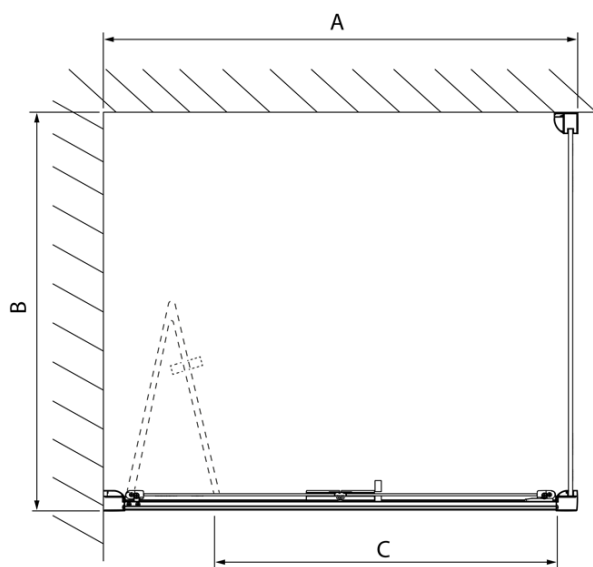

Objednací kód: DL3415

Základní informace

Značka: Polysan
Série: LUCIS LINE

Rozměry

Výška: 2000 mm
Hloubka: 900 mm

Parametry

Barva profilu: Chrom - Leštěný hliník
Tvar: Pevná stěna ke sprchovým dveřím
Typ výplně: Čiré sklo
Úprava skla: Antidrop
Tloušťka skla: 8 mm
Hmotnost / ks: 37.0 kg
Balení: 1 ks
Záruka: 2 roky

Technický list

Model	A	C
DL2715	770-810	575
DL2815	870-910	675

Model	B
DL3215	670-690
DL3315	770-790
DL3415	870-890
DL3515	970-990

Model	A	C	D
DL1015	970-1010	375	~437
DL1115	1070-1110	425	~487
DL1215	1170-1210	475	~537
DL1315	1270-1310	525	~587
DL1415	1370-1410	575	~637

Model	B
DL3215	670-690
DL3315	770-790
DL3415	870-890
DL3515	970-990

Model	A	C
DL4215	1470-1510	560
DL4315	1570-1610	610

Model	B
DL3215	670-690
DL3315	770-790
DL3415	870-890
DL3515	970-990