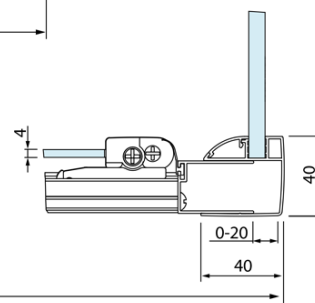

Objednací kód: DL3415

Základní informace

Značka: Polysan
Série: LUCIS LINE

Rozměry

Výška: 2000 mm
Hloubka: 900 mm

Parametry

Barva profilu: Chrom - Leštěný hliník
Tvar: Pevná stěna ke sprchovým dveřím
Typ výplně: Čiré sklo
Úprava skla: Antidrop
Tloušťka skla: 8 mm
Hmotnost / ks: 37.0 kg
Balení: 1 ks
Záruka: 2 roky

Technický list

Model	A	C
DL2715	770-810	575
DL2815	870-910	675

Model	B
DL3215	670-690
DL3315	770-790
DL3415	870-890
DL3515	970-990

Model	A	C	D
DL1015	970-1010	375	~437
DL1115	1070-1110	425	~487
DL1215	1170-1210	475	~537
DL1315	1270-1310	525	~587
DL1415	1370-1410	575	~637

Model	B
DL3215	670-690
DL3315	770-790
DL3415	870-890
DL3515	970-990

Model	A	C
DL4215	1470-1510	560
DL4315	1570-1610	610

Model	B
DL3215	670-690
DL3315	770-790
DL3415	870-890
DL3515	970-990