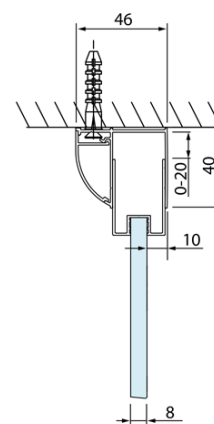

Objednací kód: DL3415

Základní informace

Značka: Polysan
Série: LUCIS LINE

Rozměry

Výška: 2000 mm
Hloubka: 900 mm

Parametry

Barva profilu: Chrom - Leštěný hliník
Tvar: Pevná stěna ke sprchovým dveřím
Typ výplně: Čiré sklo
Úprava skla: Antidrop
Tloušťka skla: 8 mm
Hmotnost / ks: 37.0 kg
Balení: 1 ks
Záruka: 2 roky

Technický list

Model	A	C
DL2715	770-810	575
DL2815	870-910	675

Model	B
DL3215	670-690
DL3315	770-790
DL3415	870-890
DL3515	970-990

Model	A	C	D
DL1015	970-1010	375	~437
DL1115	1070-1110	425	~487
DL1215	1170-1210	475	~537
DL1315	1270-1310	525	~587
DL1415	1370-1410	575	~637

Model	B
DL3215	670-690
DL3315	770-790
DL3415	870-890
DL3515	970-990

Model	A	C
DL4215	1470-1510	560
DL4315	1570-1610	610

Model	B
DL3215	670-690
DL3315	770-790
DL3415	870-890
DL3515	970-990