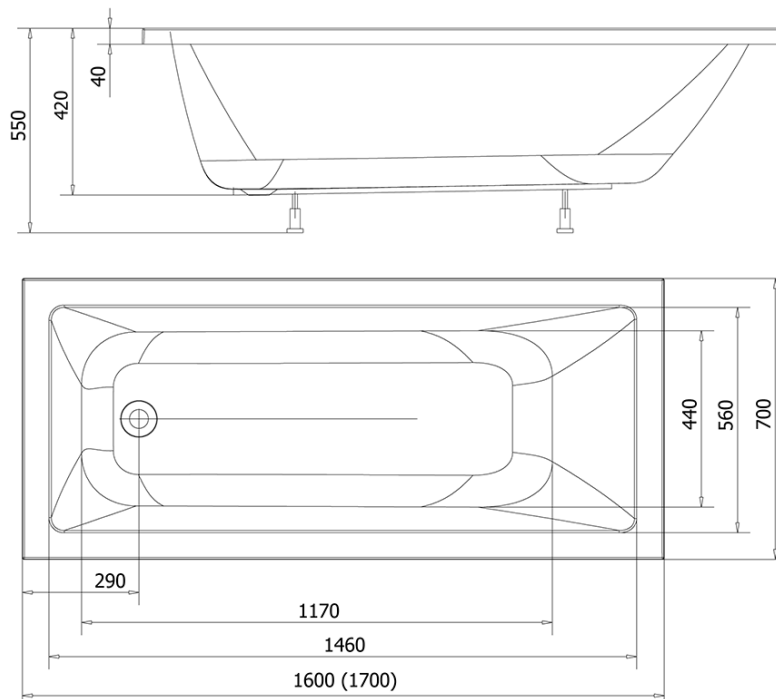

### Rozměry

Délka: 1600 mm

Šířka: 700 mm

Výška: 420 mm

Objem: 180 l

### Parametry

Barva: Bílá

Materiál: Akrylát

Tvar: Obdélníkové

Instalace: Vestavná (k obezdění)

Průměr odpadu: 52 mm

Vlastnosti: Výška okraje 40 mm (Standard)

Hmotnost / ks: 14.98 kg

## Technický list

VOLUME 180L