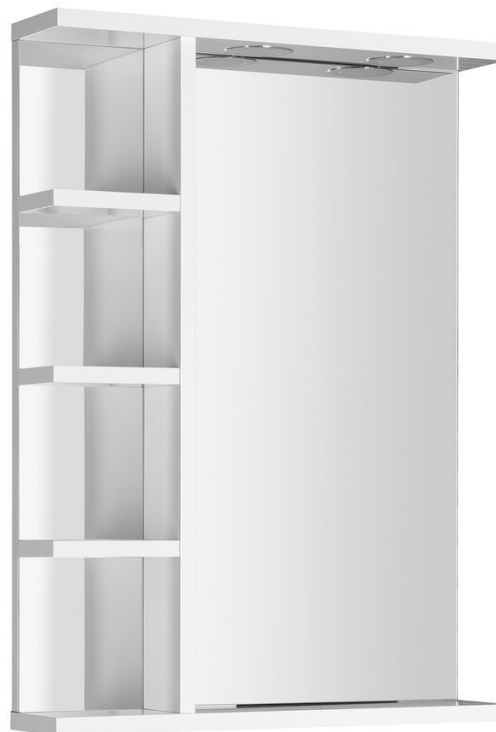

KORIN zrcadlo s LED osvětlením a policemi 50x70x12cm

Objednací kód: KO355

Základní informace

Značka: Aqualine

Série: KORIN

Rozměry

Šířka: 500 mm

Výška: 700 mm

Parametry

Barva rámu: Bílá

Materiál: MDF/lamino

Typ zrcadla: Zrcadla s osvětlením, Zrcadla s policí

Tvar: Obdélník

Ovládání světla: Není součástí

Stupeň krytí: IP44

Příkon: 6 W

Barva LED: Denní bílá (4 000 - 5 000 K)

Hmotnost / ks: 8.95 kg

Balení: 1 ks

Záruka: 2 roky

Náhradní díly

Sada LED osvětlení 2x2W, 4000K, 230V pro galerky KORIN, KAWA, ZOJA/KERAMIA FRESH (Objednací kód: NC-P023-KS)