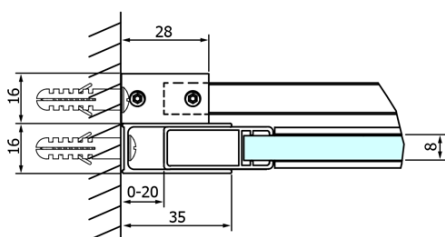

Objednací kód: GD4612

Základní informace

Značka: Gelco
Série: DRAGON

Rozměry

Šířka: 1200 mm
Výška: 2000 mm

Parametry

Barva profilu: Chrom - Leštěný hliník
Tvar: Dveře do niky
Typ otevírání: Posuvné
Směr otevírání: Univerzální
Šířka vstupu: 470 mm
Typ výplně: Čiré sklo
Úprava skla: Coated glass
Tloušťka skla: 8 mm
Instalační šířka od: 1120 mm
Instalační šířka do: 1210 mm
Vlastnosti: Bezrámové provedení
Hmotnost / ks: 55.5 kg
Balení: 1 ks
Záruka: 3 roky

Náhradní díly

Spodní těsnění na dveře, sklo 8mm, 1000mm (Objednací kód: NDGD02)
DRAGON madlo, chrom, pár (Objednací kód: NDGD-MADLO)
DRAGON montážní sada (Objednací kód: NDGD04)
Set magnetických těsnění pro sklo 8mm a 3M pro nalepení, 2000mm (Objednací kód: NDGD05)
ALTIS/ROLLS/DRAGON sada krytek šroubů (Objednací kód: NDAL03)
Set svislých těsnění pro sklo 8/8mm, 2000mm (Objednací kód: NDGD01)
Set magnetických těsnění 45° pro sklo 8mm a profil, 2000mm (Objednací kód: NDGD03)

Technický list

MODEL	A	B	C
GD4611	1020-1110	510	420
GD4612	1120-1210	560	470
GD4613	1220-1310	610	520
GD4614	1320-1410	660	570
GD4615	1420-1510	710	620
GD4616	1520-1610	760	670

MODEL	A	C	D
GD4611	1020-1110	510	420
GD4612	1120-1210	560	470
GD4613	1220-1310	610	520
GD4614	1320-1410	660	570
GD4615	1420-1510	710	620
GD4616	1520-1610	760	670