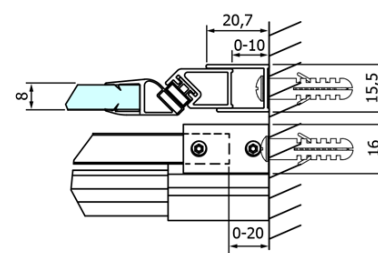

Objednací kód: GD4612

Základní informace

Značka: Gelco
Série: DRAGON

Rozměry

Šířka: 1200 mm
Výška: 2000 mm

Parametry

Barva profilu: Chrom - Leštěný hliník
Tvar: Dveře do niky
Typ otevírání: Posuvné
Směr otevírání: Univerzální
Šířka vstupu: 470 mm
Typ výplně: Čiré sklo
Úprava skla: Coated glass
Tloušťka skla: 8 mm
Instalační šířka od: 1120 mm
Instalační šířka do: 1210 mm
Vlastnosti: Bezrámové provedení
Hmotnost / ks: 55.5 kg
Balení: 1 ks
Záruka: 3 roky

Náhradní díly

Spodní těsnění na dveře, sklo 8mm, 1000mm (Objednací kód: NDGD02)
DRAGON madlo, chrom, pár (Objednací kód: NDGD-MADLO)
DRAGON montážní sada (Objednací kód: NDGD04)
Set magnetických těsnění pro sklo 8mm a 3M pro nalepení, 2000mm (Objednací kód: NDGD05)
ALTIS/ROLLS/DRAGON sada krytek šroubů (Objednací kód: NDAL03)
Set svislých těsnění pro sklo 8/8mm, 2000mm (Objednací kód: NDGD01)
Set magnetických těsnění 45° pro sklo 8mm a profil, 2000mm (Objednací kód: NDGD03)

Technický list

MODEL	A	B	C
GD4611	1020-1110	510	420
GD4612	1120-1210	560	470
GD4613	1220-1310	610	520
GD4614	1320-1410	660	570
GD4615	1420-1510	710	620
GD4616	1520-1610	760	670

MODEL	A	C	D
GD4611	1020-1110	510	420
GD4612	1120-1210	560	470
GD4613	1220-1310	610	520
GD4614	1320-1410	660	570
GD4615	1420-1510	710	620
GD4616	1520-1610	760	670