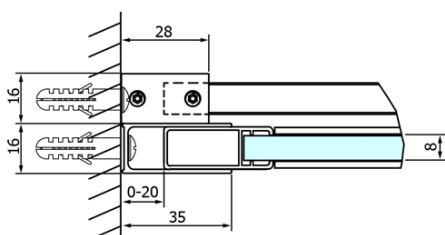

Objednací kód: GD4613

Základní informace

Značka: Gelco
Série: DRAGON

Rozměry

Šířka: 1300 mm
Výška: 2000 mm

Parametry

Barva profilu: Chrom - Leštěný hliník
Tvar: Dveře do niky
Typ otevírání: Posuvné
Směr otevírání: Univerzální
Šířka vstupu: 520 mm
Typ výplně: Čiré sklo
Úprava skla: Coated glass
Tloušťka skla: 8 mm
Instalační šířka od: 1220 mm
Instalační šířka do: 1310 mm
Vlastnosti: Bezrámové provedení
Hmotnost / ks: 58.0596 kg
Balení: 1 ks
Záruka: 3 roky

Náhradní díly

Spodní těsnění na dveře, sklo 8mm, 1000mm (Objednací kód: NDGD02)
DRAGON madlo, chrom, pár (Objednací kód: NDGD-MADLO)
DRAGON montážní sada (Objednací kód: NDGD04)
Set magnetických těsnění pro sklo 8mm a 3M pro nalepení, 2000mm (Objednací kód: NDGD05)
ALTIS/ROLLS/DRAGON sada krytek šroubů (Objednací kód: NDAL03)
Set svislých těsnění pro sklo 8/8mm, 2000mm (Objednací kód: NDGD01)
Set magnetických těsnění 45° pro sklo 8mm a profil, 2000mm (Objednací kód: NDGD03)

Technický list

MODEL	A	B	C
GD4611	1020-1110	510	420
GD4612	1120-1210	560	470
GD4613	1220-1310	610	520
GD4614	1320-1410	660	570
GD4615	1420-1510	710	620
GD4616	1520-1610	760	670

MODEL	A	C	D
GD4611	1020-1110	510	420
GD4612	1120-1210	560	470
GD4613	1220-1310	610	520
GD4614	1320-1410	660	570
GD4615	1420-1510	710	620
GD4616	1520-1610	760	670