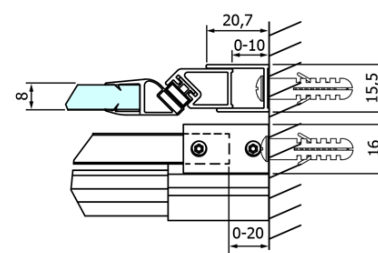

Objednací kód: GD4613

Základní informace

Značka: Gelco
Série: DRAGON

Rozměry

Šířka: 1300 mm
Výška: 2000 mm

Parametry

Barva profilu: Chrom - Leštěný hliník
Tvar: Dveře do niky
Typ otevírání: Posuvné
Směr otevírání: Univerzální
Šířka vstupu: 520 mm
Typ výplně: Čiré sklo
Úprava skla: Coated glass
Tloušťka skla: 8 mm
Instalační šířka od: 1220 mm
Instalační šířka do: 1310 mm
Vlastnosti: Bezrámové provedení
Hmotnost / ks: 58.0596 kg
Balení: 1 ks
Záruka: 3 roky

Náhradní díly

Spodní těsnění na dveře, sklo 8mm, 1000mm (Objednací kód: NDGD02)
DRAGON madlo, chrom, pár (Objednací kód: NDGD-MADLO)
DRAGON montážní sada (Objednací kód: NDGD04)
Set magnetických těsnění pro sklo 8mm a 3M pro nalepení, 2000mm (Objednací kód: NDGD05)
ALTIS/ROLLS/DRAGON sada krytek šroubů (Objednací kód: NDAL03)
Set svislých těsnění pro sklo 8/8mm, 2000mm (Objednací kód: NDGD01)
Set magnetických těsnění 45° pro sklo 8mm a profil, 2000mm (Objednací kód: NDGD03)

Technický list

MODEL	A	B	C
GD4611	1020-1110	510	420
GD4612	1120-1210	560	470
GD4613	1220-1310	610	520
GD4614	1320-1410	660	570
GD4615	1420-1510	710	620
GD4616	1520-1610	760	670

MODEL	A	C	D
GD4611	1020-1110	510	420
GD4612	1120-1210	560	470
GD4613	1220-1310	610	520
GD4614	1320-1410	660	570
GD4615	1420-1510	710	620
GD4616	1520-1610	760	670