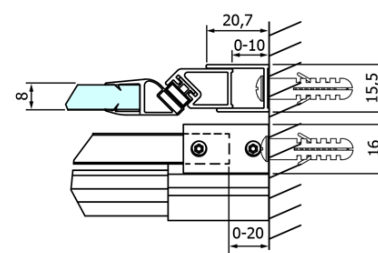

## Rozměry

Šířka: 1400 mm  
Výška: 2000 mm

## Parametry

Barva profilu: Chrom - Leštěný hliník  
Tvar: Dveře do niky  
Typ otevírání: Posuvné  
Směr otevírání: Univerzální  
Šířka vstupu: 570 mm  
Typ výplně: Čiré sklo  
Úprava skla: Coated glass  
Tloušťka skla: 8 mm  
Instalační šířka od: 1320 mm  
Instalační šířka do: 1410 mm  
Vlastnosti: Bezrámové provedení  
Hmotnost / ks: 62.4811 kg  
Balení: 1 ks  
Záruka: 3 roky

ALTIS/ROLLS/DRAGON sada krytek šroubů (Objednací kód: NDAL03)

Set svislých těsnění pro sklo 8/8mm, 2000mm (Objednací kód: NDGD01)

Set magnetických těsnění 45° pro sklo 8mm a profil, 2000mm (Objednací kód: NDGD03)

Technický list

MODEL	A	B	C
GD4611	1020-1110	510	420
GD4612	1120-1210	560	470
GD4613	1220-1310	610	520
GD4614	1320-1410	660	570
GD4615	1420-1510	710	620
GD4616	1520-1610	760	670

MODEL	A	C	D
GD4611	1020-1110	510	420
GD4612	1120-1210	560	470
GD4613	1220-1310	610	520
GD4614	1320-1410	660	570
GD4615	1420-1510	710	620
GD4616	1520-1610	760	670