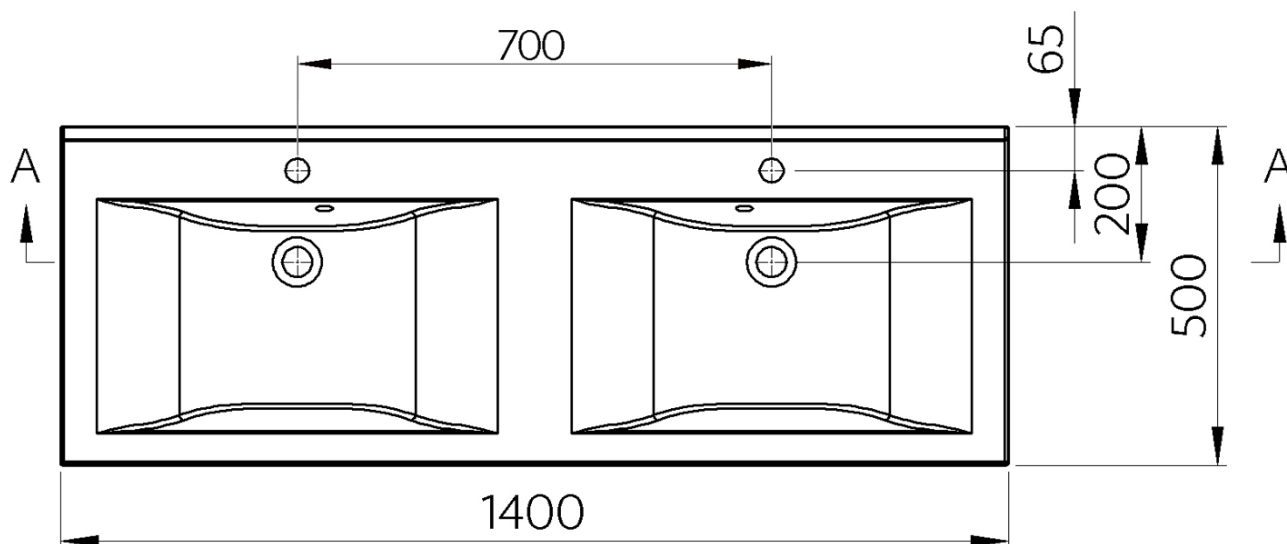

Objednací kód: 68141

Základní informace

Značka: Sapho
Série: FLAVIA

Rozměry

Šířka: 1400 mm
Hloubka: 500 mm

Parametry

Barva: Bílá
Materiál: Litý mramor
Instalace: Nástěnná-konzole
Typ umyvadla: Dvojumyvadlo
Otvor pro baterii: 2 otvory
Přepad: ANO
Tvar: Obdélník
Balení obsahuje: Přepadová souprava
Hmotnost / ks: 31.81 kg
Balení: 1 ks
Záruka: 2 roky

Doporučujeme přikoupit

2 ks Podpěrná konzole 490x150x25mm, chrom, 1 ks (Objednací kód: 30390)

Náhradní díly

Externí přepadová souprava pro umyvadla z litého mramoru (Objednací kód: ND3032)

Technický list

A-A