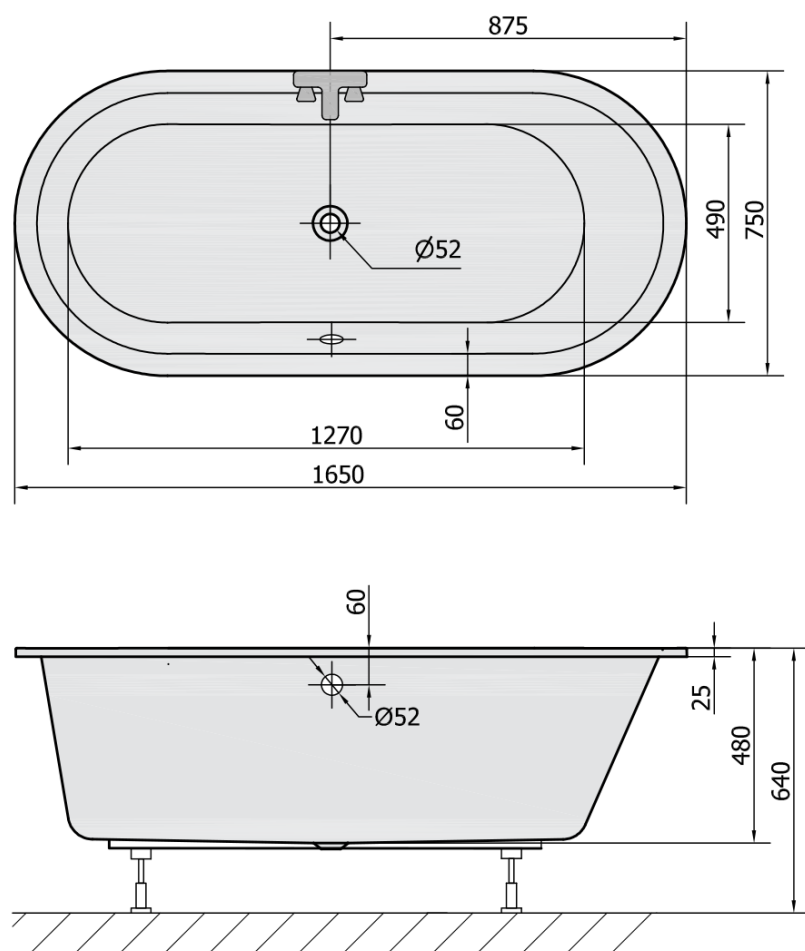

Technický list

VOLUME 255L