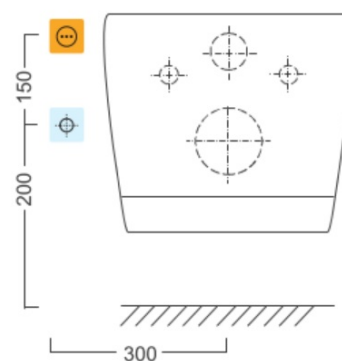

Objednací kód: NB-R770D

Základní informace

Značka: Sapho

Parametry

Barva: Bílá

Materiál: Polypropylen

Tvar: D-tvar

Funkce bidetu: Automatické čištění trysek, Bidetová a dámská tryska, Dotykový senzor v sedátku, LED noční osvětlení, Masážní oplach, Nastavitelná poloha trysek, Nastavitelná teplota vody, Nastavitelný tlak vody, Systém odsávání a filtrace pachů, Oscilační pohyb trysky, Teplovzdušné sušení, Úsporný režim ve stand by, Vyhřívané sedátko

Výbava: S dálkovým ovládním, Soft Close (pomalé sklápění)

Hmotnost / ks: 7.9 kg

Balení: 1 ks

Záruka: 2 roky

Náhradní díly

BLOOMING krytka osoušeče (Objednací kód: NDNB-R77044)

BLOOMING tryska (Objednací kód: NDNB0998)

BLOOMING pachový filtr (Objednací kód: NDNB-R77012)

BLOOMING náhradní deska (Objednací kód: NDNB-R770-18)

Technický list

Option A

Option B

-  Electrical outlet
-  Cold water connection