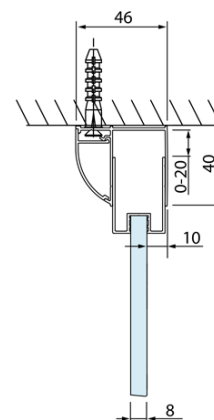

LUCIS LINE skládací sprchové dveře 900mm, čiré sklo

Objednací kód: DL2815

Základní informace

Značka: Polysan
Série: LUCIS LINE

Rozměry

Šířka: 900 mm
Výška: 2000 mm

Parametry

Barva profilu: Chrom - Leštěný hliník
Tvar: Dveře do niky
Typ otevírání: Skládací
Směr otevírání: Univerzální
Šířka vstupu: 675 mm
Typ výplně: Čiré sklo
Úprava skla: Antidrop
Tloušťka skla: 4 mm
Instalační šířka od: 870 mm
Instalační šířka do: 910 mm
Vlastnosti: Rámové provedení
Hmotnost / ks: 23.99 kg
Balení: 1 ks
Záruka: 2 roky

Technický list

Model	A	B
DL2715	770-810	575
DL2815	870-910	675

LUCIS LINE skládací sprchové dveře 900mm, čiré sklo

Model	A	C
DL2715	770-810	575
DL2815	870-910	675

Model	B
DL3215	670-690
DL3315	770-790
DL3415	870-890
DL3515	970-990