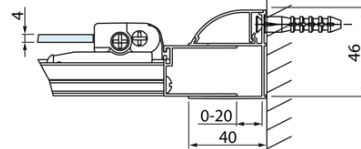

LUCIS LINE skládací sprchové dveře 900mm, čiré sklo

Objednací kód: DL2815

Základní informace

Značka: Polysan
Série: LUCIS LINE

Rozměry

Šířka: 900 mm
Výška: 2000 mm

Parametry

Barva profilu: Chrom - Leštěný hliník
Tvar: Dveře do niky
Typ otevírání: Skládací
Směr otevírání: Univerzální
Šířka vstupu: 675 mm
Typ výplně: Čiré sklo
Úprava skla: Antidrop
Tloušťka skla: 4 mm
Instalační šířka od: 870 mm
Instalační šířka do: 910 mm
Vlastnosti: Rámové provedení
Hmotnost / ks: 23.99 kg
Balení: 1 ks
Záruka: 2 roky

Technický list

Model	A	B
DL2715	770-810	575
DL2815	870-910	675

LUCIS LINE skládací sprchové dveře 900mm, čiré sklo

Model	A	C
DL2715	770-810	575
DL2815	870-910	675

Model	B
DL3215	670-690
DL3315	770-790
DL3415	870-890
DL3515	970-990