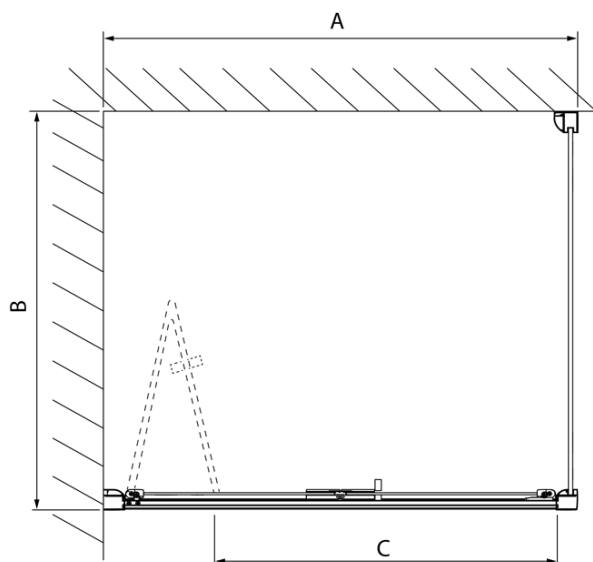

LUCIS LINE skládací sprchové dveře 900mm, čiré sklo

Objednací kód: DL2815

Základní informace

Značka: Polysan
Série: LUCIS LINE

Rozměry

Šířka: 900 mm
Výška: 2000 mm

Parametry

Barva profilu: Chrom - Leštěný hliník
Tvar: Dveře do niky
Typ otevírání: Skládací
Směr otevírání: Univerzální
Šířka vstupu: 675 mm
Typ výplně: Čiré sklo
Úprava skla: Antidrop
Tloušťka skla: 4 mm
Instalační šířka od: 870 mm
Instalační šířka do: 910 mm
Vlastnosti: Rámové provedení
Hmotnost / ks: 23.99 kg
Balení: 1 ks
Záruka: 2 roky

Technický list

Model	A	B
DL2715	770-810	575
DL2815	870-910	675

LUCIS LINE skládací sprchové dveře 900mm, čiré sklo

Model	A	C
DL2715	770-810	575
DL2815	870-910	675

Model	B
DL3215	670-690
DL3315	770-790
DL3415	870-890
DL3515	970-990