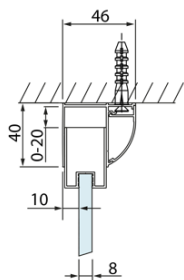

Objednací kód: DL1315

Základní informace

Značka: Polysan
Série: LUCIS LINE

Rozměry

Šířka: 1300 mm
Výška: 2000 mm

Parametry

Barva profilu: Chrom - Leštěný hliník
Tvar: Dveře do niky
Typ otevírání: Posuvné
Směr otevírání: Univerzální
Šířka vstupu: 525 mm
Typ výplně: Čiré sklo
Úprava skla: Antidrop
Tloušťka skla: 8 mm
Instalační šířka od: 1270 mm
Instalační šířka do: 1310 mm
Vlastnosti: Rámové provedení
Hmotnost / ks: 48.99 kg
Balení: 1 ks
Záruka: 2 roky

Technický list

Model	A	B	C
DL1015	970-1010	375	~437
DL1115	1070-1110	425	~487
DL1215	1170-1210	475	~537
DL1315	1270-1310	525	~587
DL1415	1370-1410	575	~637

Model	A	C	D
DL1015	970-1010	375	~437
DL1115	1070-1110	425	~487
DL1215	1170-1210	475	~537
DL1315	1270-1310	525	~587
DL1415	1370-1410	575	~637

Model	B
DL3215	670-690
DL3315	770-790
DL3415	870-890
DL3515	970-990