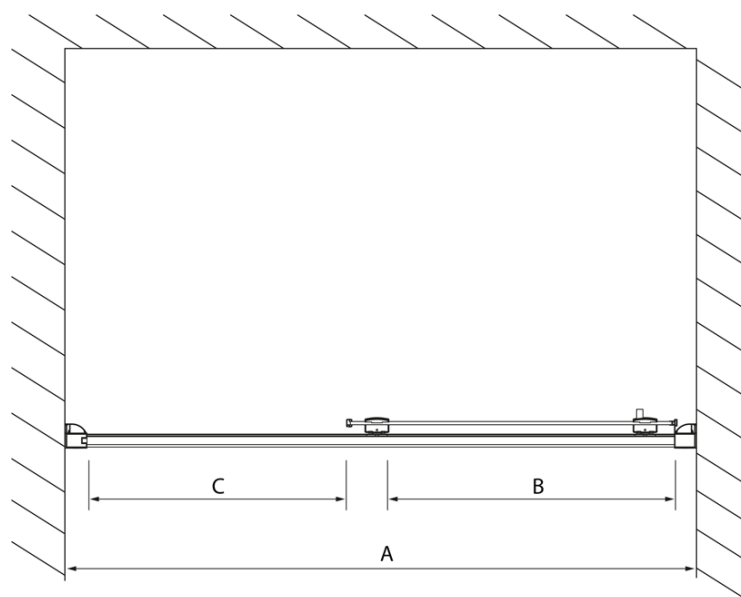

Objednací kód: DL1315

Základní informace

Značka: Polysan
Série: LUCIS LINE

Rozměry

Šířka: 1300 mm
Výška: 2000 mm

Parametry

Barva profilu: Chrom - Leštěný hliník
Tvar: Dveře do niky
Typ otevírání: Posuvné
Směr otevírání: Univerzální
Šířka vstupu: 525 mm
Typ výplně: Čiré sklo
Úprava skla: Antidrop
Tloušťka skla: 8 mm
Instalační šířka od: 1270 mm
Instalační šířka do: 1310 mm
Vlastnosti: Rámové provedení
Hmotnost / ks: 48.99 kg
Balení: 1 ks
Záruka: 2 roky

Technický list

Model	A	B	C
DL1015	970-1010	375	~437
DL1115	1070-1110	425	~487
DL1215	1170-1210	475	~537
DL1315	1270-1310	525	~587
DL1415	1370-1410	575	~637

Model	A	C	D
DL1015	970-1010	375	~437
DL1115	1070-1110	425	~487
DL1215	1170-1210	475	~537
DL1315	1270-1310	525	~587
DL1415	1370-1410	575	~637

Model	B
DL3215	670-690
DL3315	770-790
DL3415	870-890
DL3515	970-990