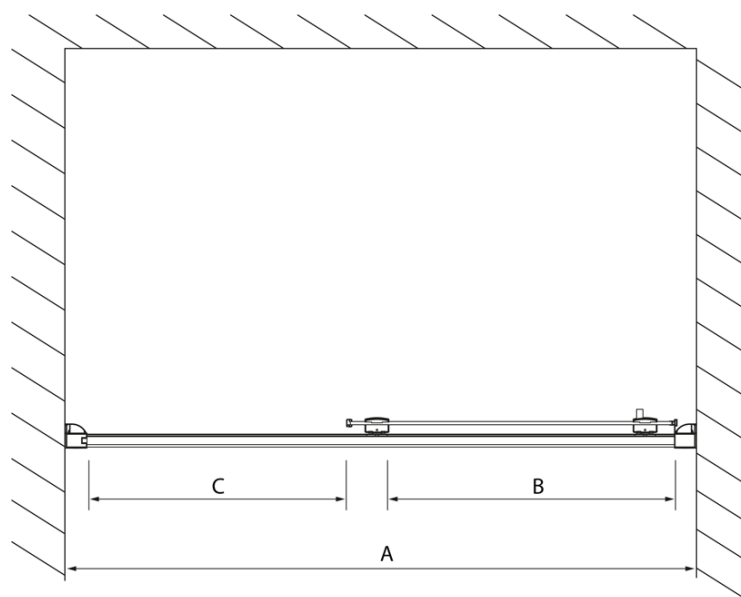

Objednací kód: DL1415

Základní informace

Značka: Polysan
Série: LUCIS LINE

Rozměry

Šířka: 1400 mm
Výška: 2000 mm

Parametry

Barva profilu: Chrom - Leštěný hliník
Tvar: Dveře do niky
Typ otevírání: Posuvné
Směr otevírání: Univerzální
Šířka vstupu: 575 mm
Typ výplně: Čiré sklo
Úprava skla: Antidrop
Tloušťka skla: 8 mm
Instalační šířka od: 1370 mm
Instalační šířka do: 1410 mm
Vlastnosti: Rámové provedení
Hmotnost / ks: 51.01 kg
Balení: 1 ks
Záruka: 2 roky

Technický list

Model	A	B	C
DL1015	970-1010	375	~437
DL1115	1070-1110	425	~487
DL1215	1170-1210	475	~537
DL1315	1270-1310	525	~587
DL1415	1370-1410	575	~637

Model	A	C	D
DL1015	970-1010	375	~437
DL1115	1070-1110	425	~487
DL1215	1170-1210	475	~537
DL1315	1270-1310	525	~587
DL1415	1370-1410	575	~637

Model	B
DL3215	670-690
DL3315	770-790
DL3415	870-890
DL3515	970-990