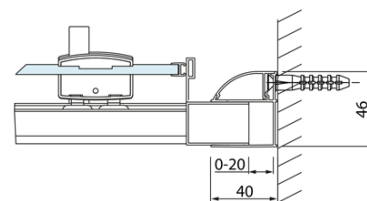

Objednací kód: DL1415

Základní informace

Značka: Polysan
Série: LUCIS LINE

Rozměry

Šířka: 1400 mm
Výška: 2000 mm

Parametry

Barva profilu: Chrom - Leštěný hliník
Tvar: Dveře do niky
Typ otevírání: Posuvné
Směr otevírání: Univerzální
Šířka vstupu: 575 mm
Typ výplně: Čiré sklo
Úprava skla: Antidrop
Tloušťka skla: 8 mm
Instalační šířka od: 1370 mm
Instalační šířka do: 1410 mm
Vlastnosti: Rámové provedení
Hmotnost / ks: 51.01 kg
Balení: 1 ks
Záruka: 2 roky

Technický list

Model	A	B	C
DL1015	970-1010	375	~437
DL1115	1070-1110	425	~487
DL1215	1170-1210	475	~537
DL1315	1270-1310	525	~587
DL1415	1370-1410	575	~637

Model	A	C	D
DL1015	970-1010	375	~437
DL1115	1070-1110	425	~487
DL1215	1170-1210	475	~537
DL1315	1270-1310	525	~587
DL1415	1370-1410	575	~637

Model	B
DL3215	670-690
DL3315	770-790
DL3415	870-890
DL3515	970-990