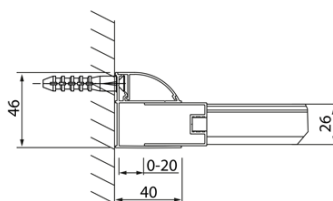

Objednací kód: DL1415

Základní informace

Značka: Polysan
Série: LUCIS LINE

Rozměry

Šířka: 1400 mm
Výška: 2000 mm

Parametry

Barva profilu: Chrom - Leštěný hliník
Tvar: Dveře do niky
Typ otevírání: Posuvné
Směr otevírání: Univerzální
Šířka vstupu: 575 mm
Typ výplně: Čiré sklo
Úprava skla: Antidrop
Tloušťka skla: 8 mm
Instalační šířka od: 1370 mm
Instalační šířka do: 1410 mm
Vlastnosti: Rámové provedení
Hmotnost / ks: 51.01 kg
Balení: 1 ks
Záruka: 2 roky

Technický list

Model	A	B	C
DL1015	970-1010	375	~437
DL1115	1070-1110	425	~487
DL1215	1170-1210	475	~537
DL1315	1270-1310	525	~587
DL1415	1370-1410	575	~637

Model	A	C	D
DL1015	970-1010	375	~437
DL1115	1070-1110	425	~487
DL1215	1170-1210	475	~537
DL1315	1270-1310	525	~587
DL1415	1370-1410	575	~637

Model	B
DL3215	670-690
DL3315	770-790
DL3415	870-890
DL3515	970-990