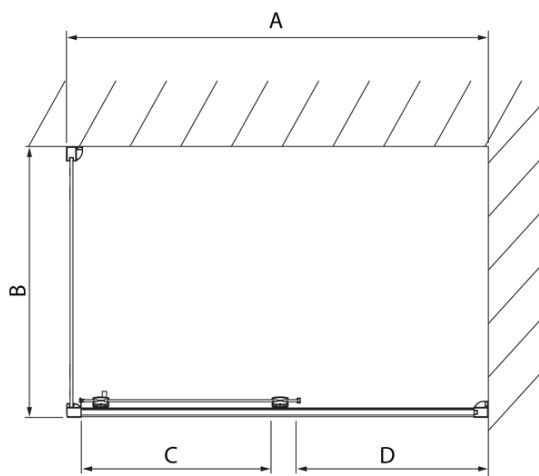

Objednací kód: DL1415

Základní informace

Značka: Polysan
Série: LUCIS LINE

Rozměry

Šířka: 1400 mm
Výška: 2000 mm

Parametry

Barva profilu: Chrom - Leštěný hliník
Tvar: Dveře do niky
Typ otevírání: Posuvné
Směr otevírání: Univerzální
Šířka vstupu: 575 mm
Typ výplně: Čiré sklo
Úprava skla: Antidrop
Tloušťka skla: 8 mm
Instalační šířka od: 1370 mm
Instalační šířka do: 1410 mm
Vlastnosti: Rámové provedení
Hmotnost / ks: 51.01 kg
Balení: 1 ks
Záruka: 2 roky

Technický list

Model	A	B	C
DL1015	970-1010	375	~437
DL1115	1070-1110	425	~487
DL1215	1170-1210	475	~537
DL1315	1270-1310	525	~587
DL1415	1370-1410	575	~637

Model	A	C	D
DL1015	970-1010	375	~437
DL1115	1070-1110	425	~487
DL1215	1170-1210	475	~537
DL1315	1270-1310	525	~587
DL1415	1370-1410	575	~637

Model	B
DL3215	670-690
DL3315	770-790
DL3415	870-890
DL3515	970-990