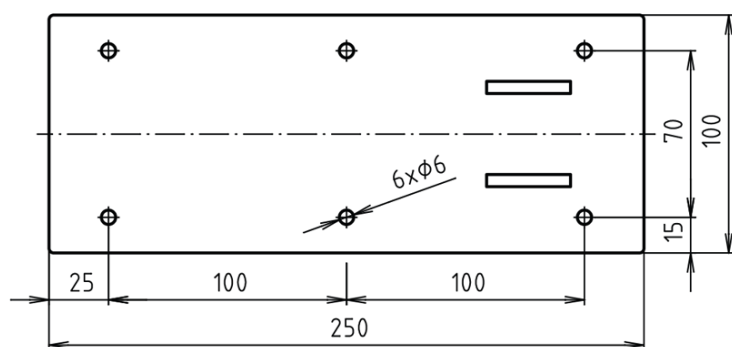

Technický list