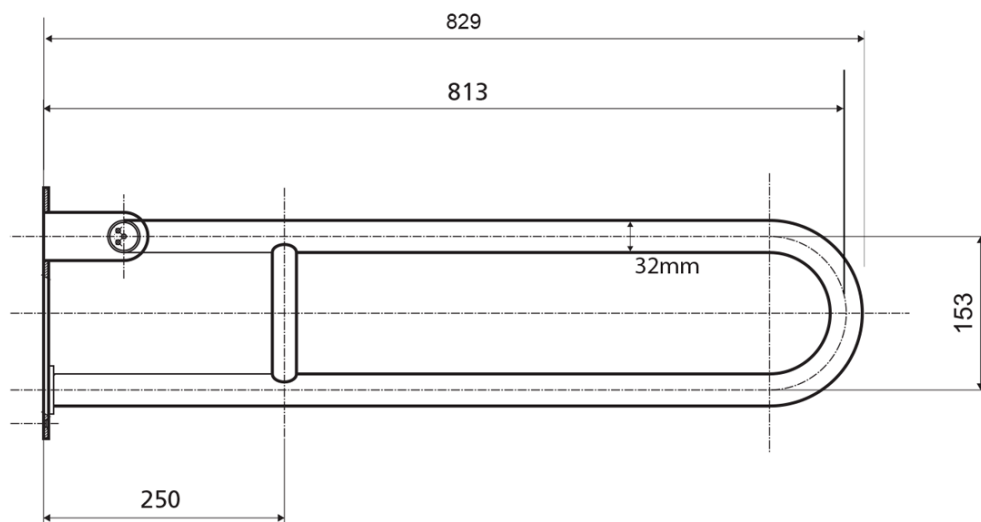

Technický list