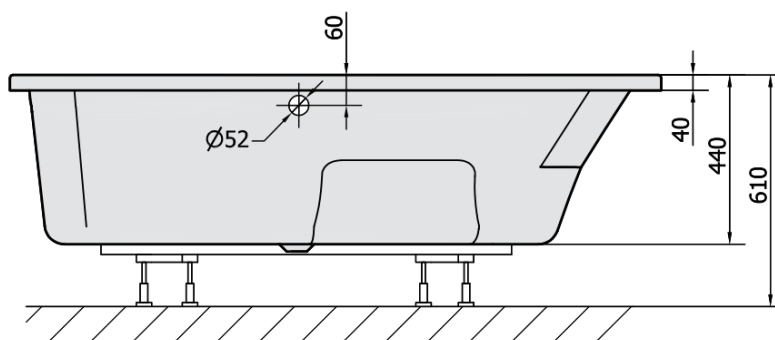

Technický list

VOLUME 235L