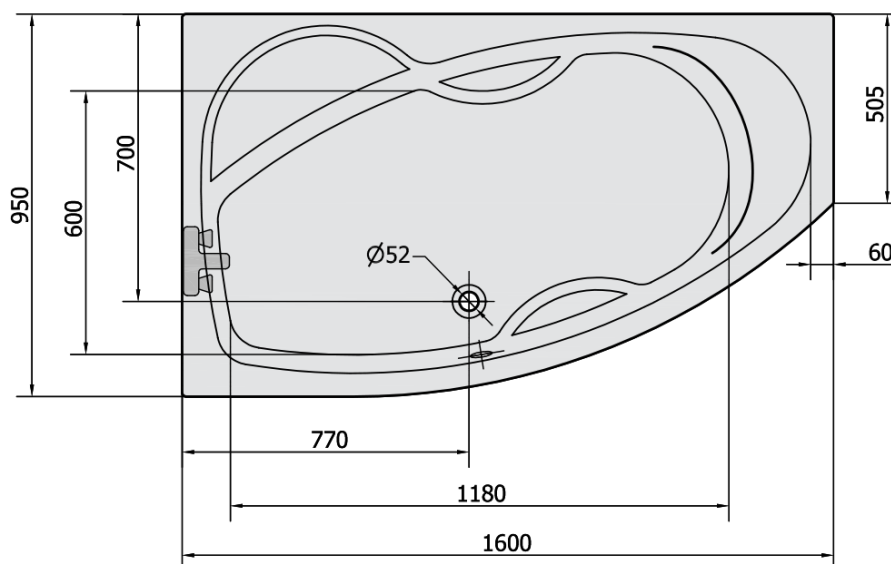

#### Rozměry

Délka: 1600 mm

Šířka: 950 mm

Výška: 440 mm

Objem: 235 l

#### Parametry

Barva: Bílá

Jiné barevné provedení: Dle vzorníku

Materiál: Akrylát

Tvar: Asymetrické

Instalace: Vestavná (k obezdění)

Průměr odpadu: 52 mm

Vlastnosti: Výška okraje 40 mm (Standard)

1 ks MAMBA L 160 panel rohový (Objednací kód: 27312)

Technický list

VOLUME 235L