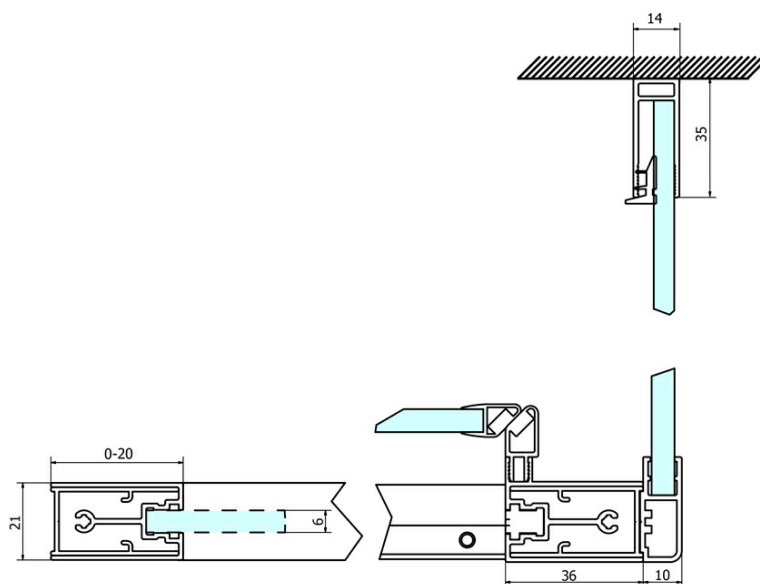

Objednací kód: GS4370

Základní informace

Značka: Gelco
Série: SIGMA SIMPLY

Rozměry

Šířka: 700 mm
Výška: 1900 mm

Parametry

Barva profilu: Chrom - Leštěný hliník
Tvar: Pevná stěna ke sprchovým dveřím
Typ výplně: Brick sklo
Úprava skla: Coated glass
Tloušťka skla: 6 mm
Hmotnost / ks: 25.0 kg
Balení: 1 ks
Záruka: 3 roky

Náhradní díly

SIGMA SIMPLY instalační sada pro boční stěnu (Objednací kód: NDGS12)

SIGMA SIMPLY/BORG instalační set (Objednací kód: NDGS01)

Technický list

MODEL	A	B	C
GS1110	980-1020	430	400
GS1111	1080-1120	480	435
GS1112	1180-1220	530	485
GS1113	1280-1320	580	535
GS1114	1380-1420	630	585
GS4210	980-1020	430	400
GS4211	1080-1120	480	435
GS4212	1180-1220	530	485
GS4213	1280-1320	580	535
GS4214	1380-1420	630	585

MODEL	D
GS3170	680-700
GS3175	730-750
GS3180	780-800
GS3190	880-900
GS3110	980-1000
GS4370	680-700
GS4375	730-750
GS4380	780-800
GS4390	880-900
GS4310	980-1000

MODEL	A	B	C
GS1279	780-820	670	580
GS1296	880-920	770	680
GS3888	780-820	670	580
GS3899	880-920	770	680

MODEL	D
GS3170	680-700
GS3175	730-750
GS3180	780-800
GS3190	880-900
GS3110	980-1000
GS4370	680-700
GS4375	730-750
GS4380	780-800
GS4390	880-900
GS4310	980-1000