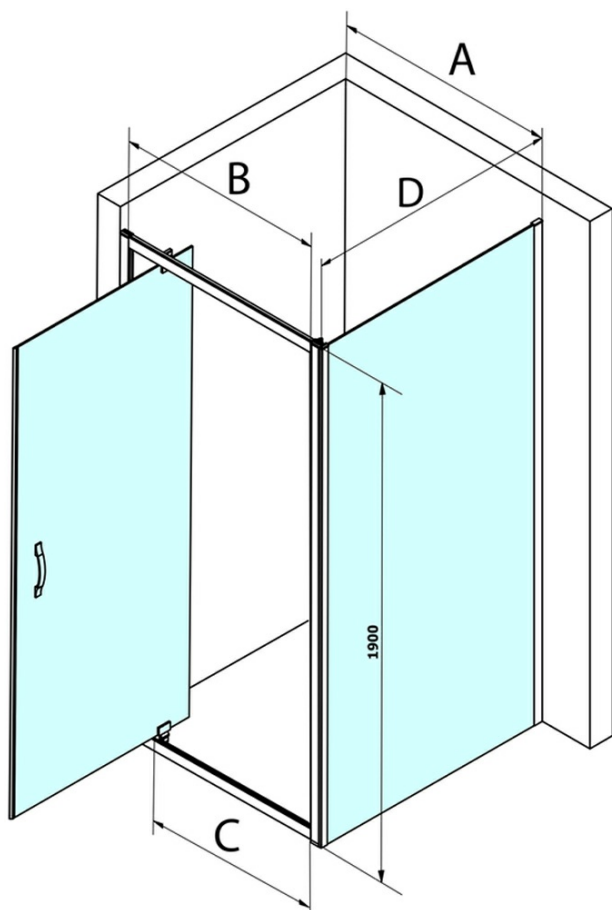

Objednací kód: GS4370

Základní informace

Značka: Gelco
Série: SIGMA SIMPLY

Rozměry

Šířka: 700 mm
Výška: 1900 mm

Parametry

Barva profilu: Chrom - Leštěný hliník
Tvar: Pevná stěna ke sprchovým dveřím
Typ výplně: Brick sklo
Úprava skla: Coated glass
Tloušťka skla: 6 mm
Hmotnost / ks: 25.0 kg
Balení: 1 ks
Záruka: 3 roky

Náhradní díly

SIGMA SIMPLY instalační sada pro boční stěnu (Objednací kód: NDGS12)

SIGMA SIMPLY/BORG instalační set (Objednací kód: NDGS01)

Technický list

MODEL	A	B	C
GS1110	980-1020	430	400
GS1111	1080-1120	480	435
GS1112	1180-1220	530	485
GS1113	1280-1320	580	535
GS1114	1380-1420	630	585
GS4210	980-1020	430	400
GS4211	1080-1120	480	435
GS4212	1180-1220	530	485
GS4213	1280-1320	580	535
GS4214	1380-1420	630	585

MODEL	D
GS3170	680-700
GS3175	730-750
GS3180	780-800
GS3190	880-900
GS3110	980-1000
GS4370	680-700
GS4375	730-750
GS4380	780-800
GS4390	880-900
GS4310	980-1000

MODEL	A	B	C
GS1279	780-820	670	580
GS1296	880-920	770	680
GS3888	780-820	670	580
GS3899	880-920	770	680