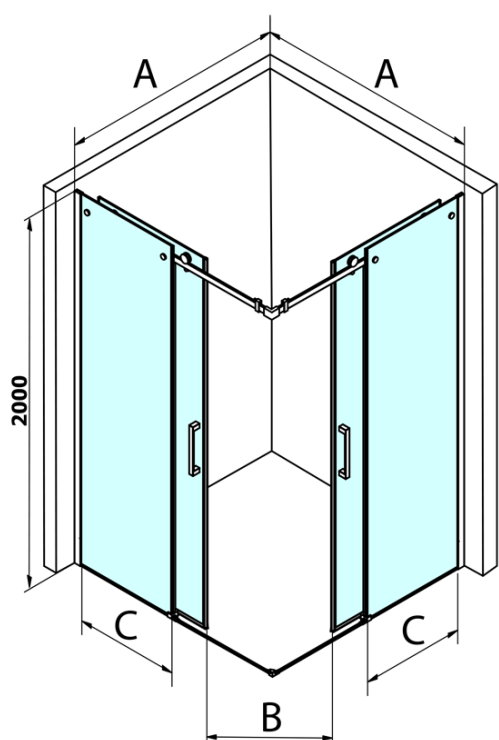

DRAGON čtvercový sprchový kout 1200x1200mm, rohový vstup

Technický list