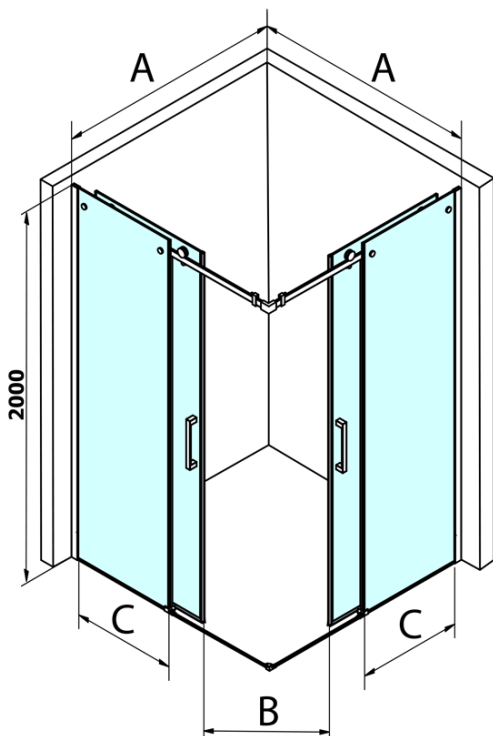

DRAGON čtvercový sprchový kout 800x800mm, rohový vstup

Objednací kód: GD4280GD4280

Základní informace

Značka: Gelco
Série: DRAGON

Rozměry

Šířka: 800 mm
Výška: 2000 mm
Hloubka: 800 mm

Parametry

Barva profilu: Chrom - Leštěný hliník
Tvar: Čtvercové - rohový vstup
Typ otevírání: Posuvné
Šířka vstupu: 385 mm
Typ výplně: Čiré sklo
Úprava skla: Coated glass
Tloušťka skla: 8 mm
Vlastnosti: Bezrámové provedení
Hmotnost / ks: 76.0 kg
Balení: 2 ks
Záruka: 2 roky

Náhradní díly

Spodní těsnění na dveře, sklo 8mm, 1000mm (Objednací kód: NDGD02)
DRAGON madlo, chrom, pár (Objednací kód: NDGD-MADLO)
Set magnetických těsnění pro sklo 8mm a 3M pro nalepení, 2000mm (Objednací kód: NDGD05)
ALTIS/ROLLS/DRAGON sada krytek šroubů (Objednací kód: NDAL03)
Set svislých těsnění pro sklo 8/8mm, 2000mm (Objednací kód: NDGD01)
Set magnetických těsnění 45° pro sklo 8/8mm, 2000mm (Objednací kód: NDTL04)

DRAGON čtvercový sprchový kout 800x800mm, rohový vstup

Technický list

MODEL	A	B	C
GD4280	780-880	385	360
GD4290	880-900	450	410
GD4210	980-1000	530	460
GD4211	1080-1100	600	510
GD4212	1180-1200	670	560