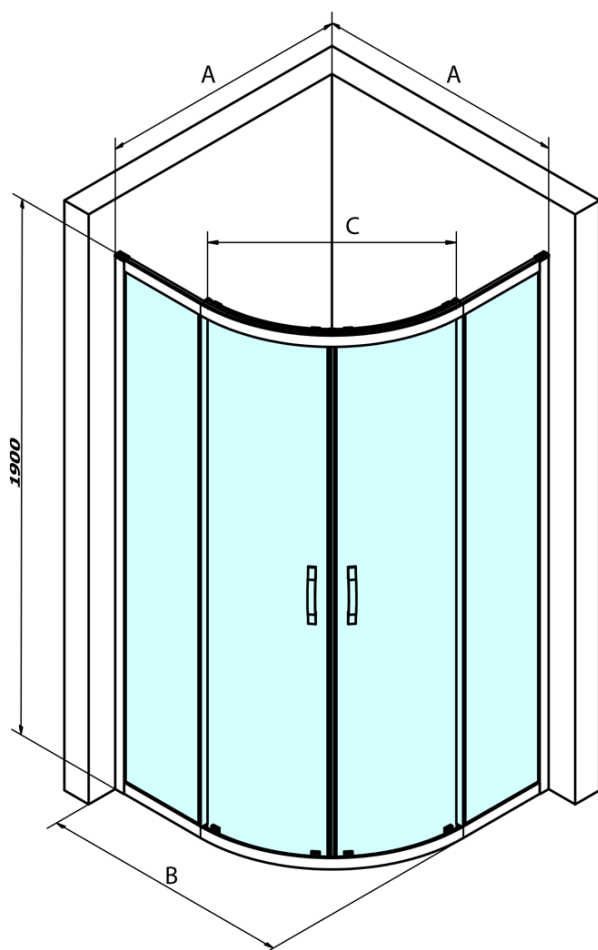

SIGMA SIMPLY čtvrtkruhová sprchová zástěna 900x900 mm, R550, čiré sklo

Objednací kód: GS5590

Základní informace

Značka: Gelco
Série: SIGMA SIMPLY

Rozměry

Šířka: 900 mm
Výška: 1900 mm
Hloubka: 900 mm

Parametry

Barva profilu: Chrom - Leštěný hliník
Tvar: Čtvrtkruhové zástěny
Typ otevírání: Posuvné
Šířka vstupu: 577 mm
Typ výplně: Čiré sklo
Úprava skla: Coated glass
Tloušťka skla: 6 mm
Rádus: R550
Vlastnosti: Rámové provedení
Hmotnost / ks: 60.0 kg
Balení: 1 ks
Záruka: 3 roky

Náhradní díly

Set svislých těsnění pro sklo 6/6mm, 1900mm (Objednací kód: NDGS02)

SIGMA SIMPLY/BORG instalační set (Objednací kód: NDGS01)

SIGMA SIMPLY/BORG horní pojezd (Objednací kód: NDGS05)

SIGMA SIMPLY/BORG spodní výklopný pojezd (Objednací kód: NDGS04)

Set magnetických těsnění 45° pro sklo 6/6mm, 1900mm (Objednací kód: NDGS09)

SIGMA SIMPLY madlo náhradní (Objednací kód: NDGS06)

SIGMA SIMPLY čtvrtkruhová sprchová zástěna 900x900 mm, R550, čiré sklo

Technický list