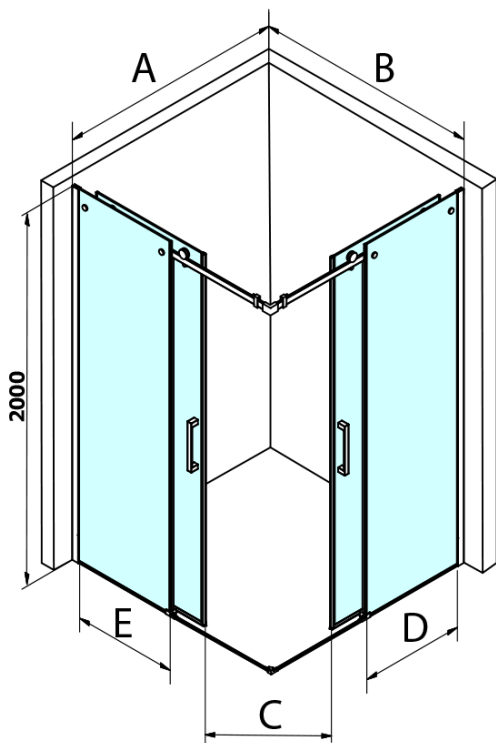

DRAGON obdélníkový sprchový kout 1000x1100mm L/P varianta, rohový vstup

Objednací kód: GD4210GD4211

Základní informace

Značka: Gelco
Série: DRAGON

Rozměry

Šířka: 1000 mm
Výška: 2000 mm
Hloubka: 1100 mm

Parametry

Barva profilu: Chrom - Leštěný hliník
Tvar: Obdélník - rohový vstup
Typ otevírání: Posuvné
Šířka vstupu: 565 mm
Typ výplně: Čiré sklo
Úprava skla: Coated glass
Tloušťka skla: 8 mm
Vlastnosti: Bezrámové provedení
Hmotnost / ks: 96.0 kg
Balení: 2 ks
Záruka: 2 roky

Náhradní díly

Spodní těsnění na dveře, sklo 8mm, 1000mm (Objednací kód: NDGD02)
DRAGON madlo, chrom, pár (Objednací kód: NDGD-MADLO)
Set magnetických těsnění pro sklo 8mm a 3M pro nalepení, 2000mm (Objednací kód: NDGD05)
ALTIS/ROLLS/DRAGON sada krytek šroubů (Objednací kód: NDAL03)
Set svislých těsnění pro sklo 8/8mm, 2000mm (Objednací kód: NDGD01)
Set magnetických těsnění 45° pro sklo 8/8mm, 2000mm (Objednací kód: NDTL04)

DRAGON obdélníkový sprchový kout 1000x1100mm L/P
varianta, rohový vstup

Technický list

MODEL	A	B	C	D	E
GD4280GD4290	780-800	880-900	420	360	410
GD4280GD4210	780-800	980-1000	460	360	460
GD4280GD4211	780-800	1080-1100	500	360	510
GD4280GD4212	780-800	1180-1200	545	360	560
GD4290GD4210	880-900	980-1000	495	410	460
GD4290GD4211	880-900	1080-1100	530	410	510
GD4290GD4212	880-900	1180-1200	575	410	560
GD4210GD4211	980-1000	1080-1100	565	460	510
GD4210GD4212	980-1000	1180-1200	605	460	560
GD4211GD4212	1080-1100	1180-1200	635	510	560
GD4280BGD4290B	780-800	880-900	420	360	410
GD4280BGD4210B	780-800	980-1000	460	360	460
GD4290BGD4210B	880-900	980-1000	495	410	460