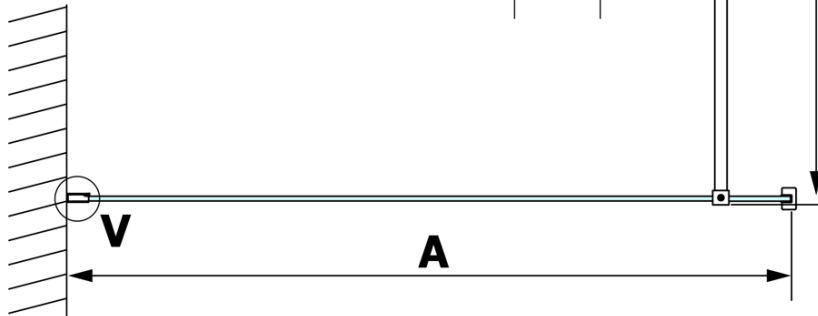

Objednací kód: GX1490

Základní informace

Značka: Gelco

Série: VARIO

Rozměry

Šířka: 900 mm

Výška: 2000 mm

Parametry

Typ výplně: Matné sklo

Úprava skla: Coated glass

Tloušťka skla: 8 mm

Hmotnost / ks: 41.0 kg

Balení: 1 ks

Záruka: 3 roky

Technický list

MODEL	A
GX1470	685-700
GX1480	785-800
GX1490	885-900
GX1410	985-1000

MODEL	A
GX1470	685-700
GX1480	785-800
GX1490	885-900
GX1410	985-1000
GX1411	1085-1100
GX1412	1185-1200
GX1413	1285-1300
GX1414	1385-1400

MODEL	A
GX1470	679
GX1480	779
GX1490	879
GX1410	979
GX1411	1079
GX1412	1179
GX1413	1279
GX1414	1379