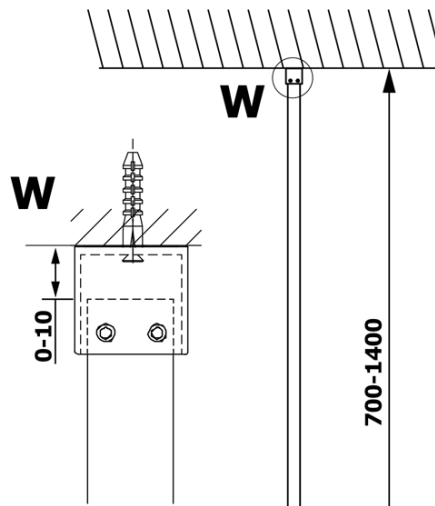

Objednací kód: GX1490

Základní informace

Značka: Gelco

Série: VARIO

Rozměry

Šířka: 900 mm

Výška: 2000 mm

Parametry

Typ výplně: Matné sklo

Úprava skla: Coated glass

Tloušťka skla: 8 mm

Hmotnost / ks: 41.0 kg

Balení: 1 ks

Záruka: 3 roky

Technický list

MODEL	A
GX1470	685-700
GX1480	785-800
GX1490	885-900
GX1410	985-1000

MODEL	A
GX1470	685-700
GX1480	785-800
GX1490	885-900
GX1410	985-1000
GX1411	1085-1100
GX1412	1185-1200
GX1413	1285-1300
GX1414	1385-1400

MODEL	A
GX1470	679
GX1480	779
GX1490	879
GX1410	979
GX1411	1079
GX1412	1179
GX1413	1279
GX1414	1379