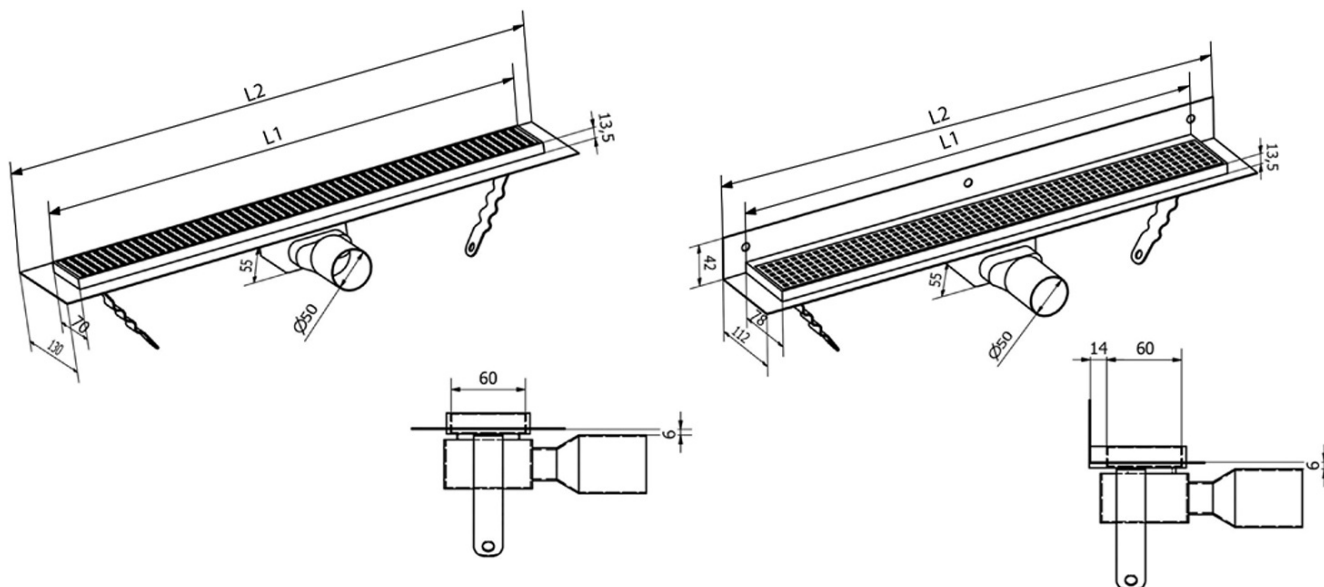

MANUS ONDA nerezový podlahový žlab s roštem, ke stěně, L-1050, DN50

Objednací kód: GMO26

Základní informace

Značka: Gelco
Série: MANUS

Rozměry

Délka: 1050 mm
Šířka: 112 mm
Výška: 55 mm

Parametry

Barva: Nerez
Materiál: Nerez
Instalace: Ke stěně - rošt
Průměr odpadu: 50 mm
Délka sprchového kanálku od: 1050 mm
Délka sprchového kanálku do: 1050 mm
Hmotnost / ks: 2.995 kg
Balení: 1 ks
Záruka: 2 roky

Náhradní díly

MANUS gumové těsnění O- kroužek (Objednací kód: NDGM1)

MANUS sifon k podlahovým žlabům (Objednací kód: NDGM2)

MANUS - pryžový špuntík (Objednací kód: NDGM3)

Technický list

Instalační rozměry

L1 (mm)	590	690	790	890	990	1 090	1 190
L2 (mm)	650	750	850	950	1 050	1 150	1 250