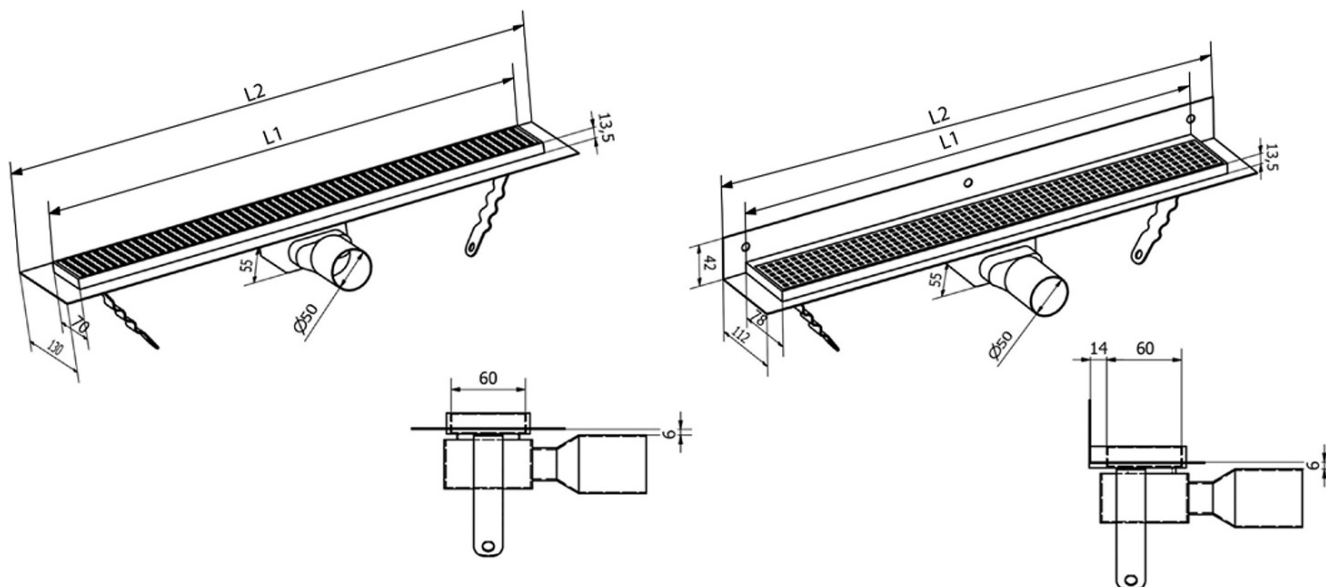

## Rozměry

Délka: 750 mm  
Šířka: 112 mm  
Výška: 55 mm

## Parametry

Barva: Nerez  
Materiál: Nerez  
Instalace: Ke stěně - rošt  
Průměr odpadu: 50 mm  
Délka sprchového kanálku od: 750 mm  
Délka sprchového kanálku do: 750 mm  
Hmotnost / ks: 2.42 kg  
Balení: 1 ks  
Záruka: 2 roky

## Náhradní díly

MANUS gumové těsnění O- kroužek (Objednací kód: NDGM1)

MANUS sifon k podlahovým žlabům (Objednací kód: NDGM2)

MANUS - pryžový špuntík (Objednací kód: NDGM3)

Technický list

Instalační rozměry

L1 (mm)	590	690	790	890	990	1 090	1 190
L2 (mm)	650	750	850	950	1 050	1 150	1 250