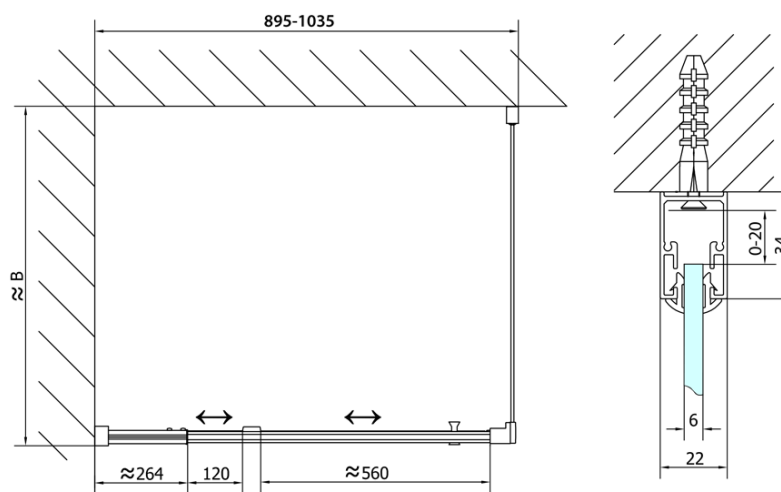

#### Rozměry

Šířka: 1020 mm

Výška: 1900 mm

#### Parametry

Barva profilu: Chrom - Leštěný hliník

Tvar: Dveře do niky

Typ otevírání: Otevírací jednokřídle

Směr otevírání: Univerzální

Šířka vstupu: 560 mm

Typ výplně: Brick sklo

Tloušťka skla: 6 mm

Instalační šířka od: 880 mm

Instalační šířka do: 1020 mm

Vlastnosti: Rámové provedení

Hmotnost / ks: 31.0 kg

Balení: 1 ks

Záruka: 2 roky

#### Náhradní díly

Madlo - pár (Objednací kód: NDAE37)

Technický list

	B
EL1738-EL3138	680-700
EL1738-EL3238	780-800
EL1738-EL3338	880-900
EL1738-EL3438	980-1000