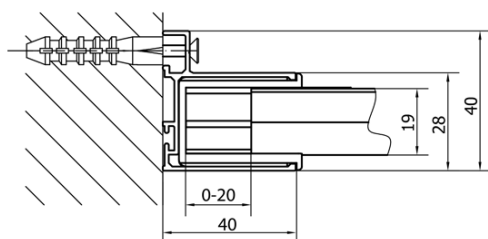

#### Rozměry

Šířka: 1020 mm

Výška: 1900 mm

#### Parametry

Barva profilu: Chrom - Leštěný hliník

Tvar: Dveře do niky

Typ otevírání: Otevírací jednokřídle

Směr otevírání: Univerzální

Šířka vstupu: 560 mm

Typ výplně: Brick sklo

Tloušťka skla: 6 mm

Instalační šířka od: 880 mm

Instalační šířka do: 1020 mm

Vlastnosti: Rámové provedení

Hmotnost / ks: 31.0 kg

Balení: 1 ks

Záruka: 2 roky

#### Náhradní díly

Madlo - pár (Objednací kód: NDAE37)

Technický list

	B
EL1738-EL3138	680-700
EL1738-EL3238	780-800
EL1738-EL3338	880-900
EL1738-EL3438	980-1000