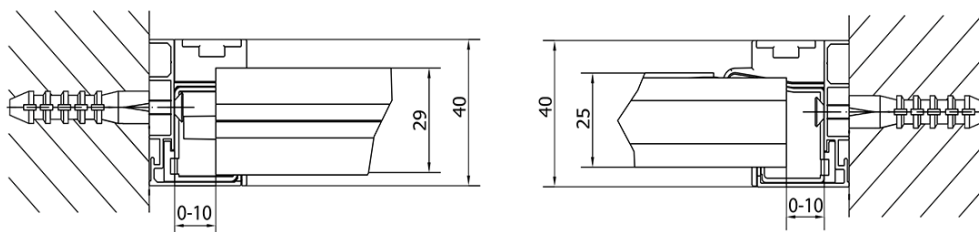

#### Rozměry

Šířka: 1020 mm

Výška: 1900 mm

#### Parametry

Barva profilu: Chrom - Leštěný hliník

Tvar: Dveře do niky

Typ otevírání: Otevírací jednokřídle

Směr otevírání: Univerzální

Šířka vstupu: 560 mm

Typ výplně: Brick sklo

Tloušťka skla: 6 mm

Instalační šířka od: 880 mm

Instalační šířka do: 1020 mm

Vlastnosti: Rámové provedení

Hmotnost / ks: 31.0 kg

Balení: 1 ks

Záruka: 2 roky

#### Náhradní díly

Madlo - pár (Objednací kód: NDAE37)

Technický list

	B
EL1738-EL3138	680-700
EL1738-EL3238	780-800
EL1738-EL3338	880-900
EL1738-EL3438	980-1000