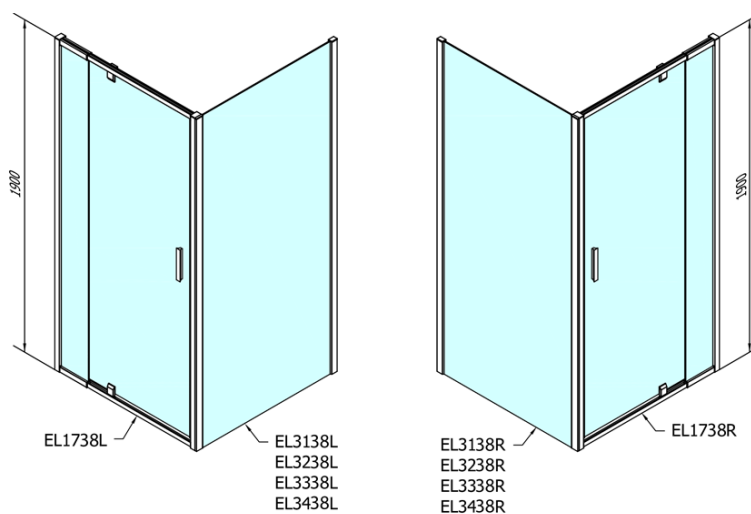

B
EL1738-EL3138	680-700
EL1738-EL3238	780-800
EL1738-EL3338	880-900
EL1738-EL3438	980-1000