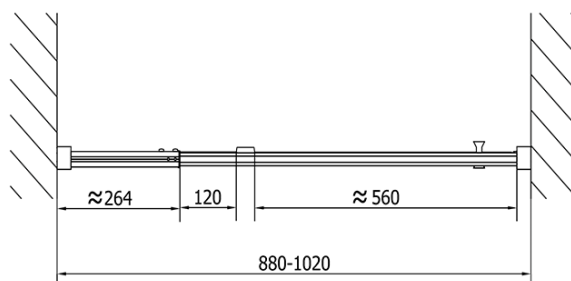

#### Rozměry

Šířka: 1020 mm

Výška: 1900 mm

#### Parametry

Barva profilu: Chrom - Leštěný hliník

Tvar: Dveře do niky

Typ otevírání: Otevírací jednokřídle

Směr otevírání: Univerzální

Šířka vstupu: 560 mm

Typ výplně: Brick sklo

Tloušťka skla: 6 mm

Instalační šířka od: 880 mm

Instalační šířka do: 1020 mm

Vlastnosti: Rámové provedení

Hmotnost / ks: 31.0 kg

Balení: 1 ks

Záruka: 2 roky

#### Náhradní díly

Madlo - pár (Objednací kód: NDAE37)

Technický list

	B
EL1738-EL3138	680-700
EL1738-EL3238	780-800
EL1738-EL3338	880-900
EL1738-EL3438	980-1000