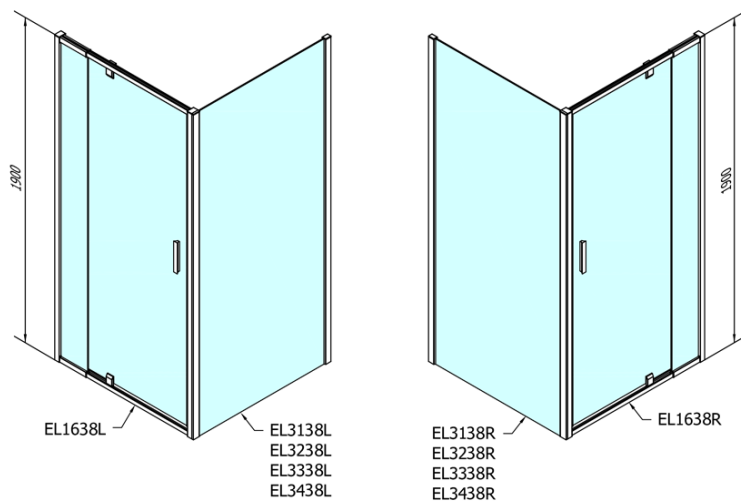

Objednací kód: EL1638

Základní informace

Značka: Polysan

Série: EASY

Rozměry

Šířka: 900 mm

Výška: 1900 mm

Parametry

Barva profilu: Chrom - Leštěný hliník

Tvar: Dveře do niky

Typ otevírání: Otevírací jednokřídle

Směr otevírání: Univerzální

Šířka vstupu: 500 mm

Typ výplně: Brick sklo

Tloušťka skla: 6 mm

Instalační šířka od: 760 mm

Instalační šířka do: 900 mm

Vlastnosti: Rámové provedení

Hmotnost / ks: 28.0 kg

Balení: 1 ks

Záruka: 2 roky

Náhradní díly

Madlo - pár (Objednací kód: NDAE37)

Technický list

	B
EL1638-EL3138	680-700
EL1638-EL3238	780-800
EL1638-EL3338	880-900
EL1638-EL3438	980-1000