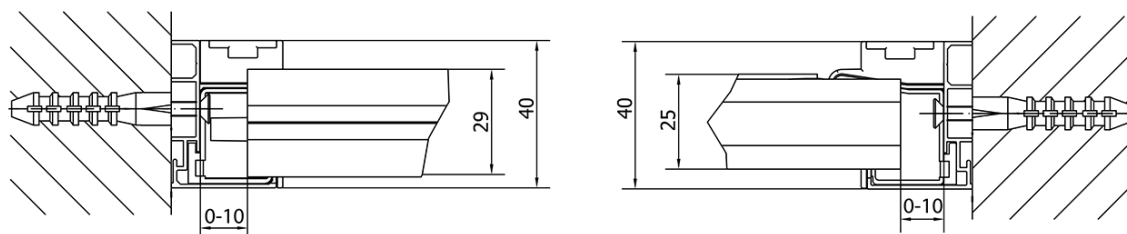

Barva profilu: Chrom - Leštěný hliník

Tvar: Dveře do niky

Typ otevírání: Otevírací jednokřídle

Směr otevírání: Univerzální

Šířka vstupu: 500 mm

Typ výplně: Brick sklo

Tloušťka skla: 6 mm

Instalační šířka od: 760 mm

Instalační šířka do: 900 mm

Vlastnosti: Rámové provedení

Hmotnost / ks: 28.0 kg

Balení: 1 ks

Záruka: 2 roky

Náhradní díly

Madlo - pár (Objednací kód: NDAE37)

Technický list

	B
EL1638-EL3138	680-700
EL1638-EL3238	780-800
EL1638-EL3338	880-900
EL1638-EL3438	980-1000