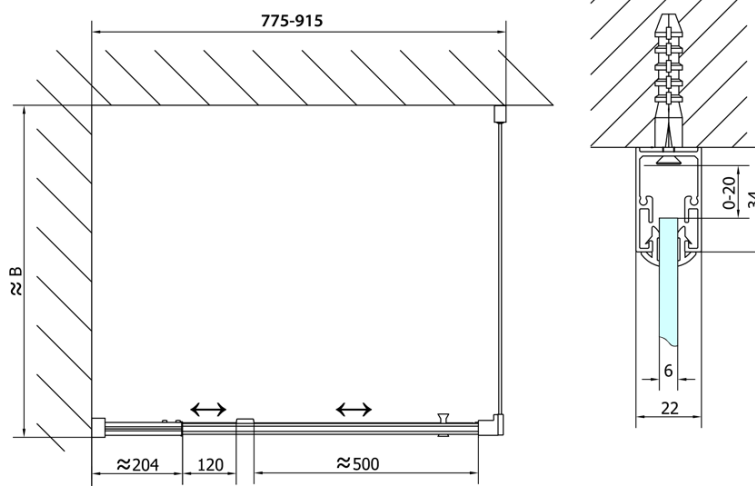

Objednací kód: EL1638

Základní informace

Značka: Polysan

Série: EASY

Rozměry

Šířka: 900 mm

Výška: 1900 mm

Parametry

Barva profilu: Chrom - Leštěný hliník

Tvar: Dveře do niky

Typ otevírání: Otevírací jednokřídle

Směr otevírání: Univerzální

Šířka vstupu: 500 mm

Typ výplně: Brick sklo

Tloušťka skla: 6 mm

Instalační šířka od: 760 mm

Instalační šířka do: 900 mm

Vlastnosti: Rámové provedení

Hmotnost / ks: 28.0 kg

Balení: 1 ks

Záruka: 2 roky

Náhradní díly

Madlo - pár (Objednací kód: NDAE37)

Technický list

	B
EL1638-EL3138	680-700
EL1638-EL3238	780-800
EL1638-EL3338	880-900
EL1638-EL3438	980-1000