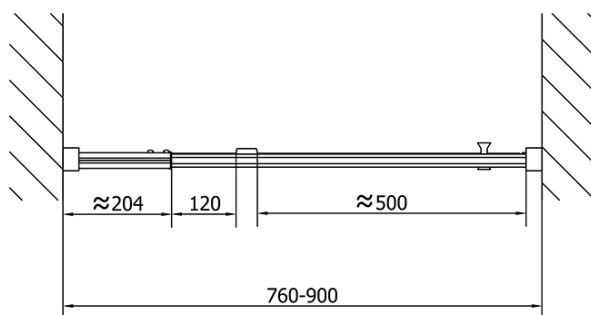

Barva profilu: Chrom - Leštěný hliník

Tvar: Dveře do niky

Typ otevírání: Otevírací jednokřídle

Směr otevírání: Univerzální

Šířka vstupu: 500 mm

Typ výplně: Brick sklo

Tloušťka skla: 6 mm

Instalační šířka od: 760 mm

Instalační šířka do: 900 mm

Vlastnosti: Rámové provedení

Hmotnost / ks: 28.0 kg

Balení: 1 ks

Záruka: 2 roky

Náhradní díly

Madlo - pár (Objednací kód: NDAE37)

Technický list

	B
EL1638-EL3138	680-700
EL1638-EL3238	780-800
EL1638-EL3338	880-900
EL1638-EL3438	980-1000