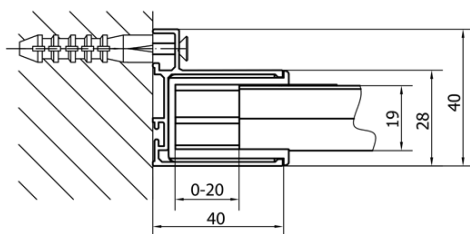

Barva profilu: Chrom - Leštěný hliník

Tvar: Dveře do niky

Typ otevírání: Otevírací jednokřídle

Směr otevírání: Univerzální

Šířka vstupu: 500 mm

Typ výplně: Brick sklo

Tloušťka skla: 6 mm

Instalační šířka od: 760 mm

Instalační šířka do: 900 mm

Vlastnosti: Rámové provedení

Hmotnost / ks: 28.0 kg

Balení: 1 ks

Záruka: 2 roky

Náhradní díly

Madlo - pár (Objednací kód: NDAE37)

Technický list

	B
EL1638-EL3138	680-700
EL1638-EL3238	780-800
EL1638-EL3338	880-900
EL1638-EL3438	980-1000