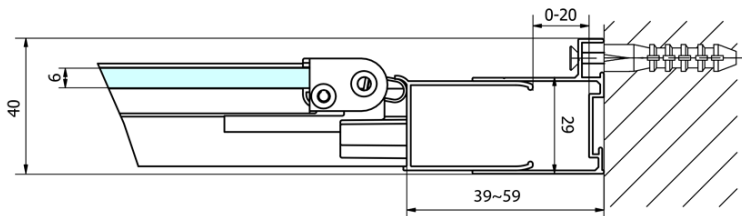

Barva profilu: Chrom - Leštěný hliník

Tvar: Dveře do niky

Typ otevírání: Skládací

Směr otevírání: Univerzální

Šířka vstupu: 390 mm

Typ výplně: Čiré sklo

Tloušťka skla: 6 mm

Instalační šířka od: 670 mm

Instalační šířka do: 710 mm

Vlastnosti: Rámové provedení

Hmotnost / ks: 22.0 kg

Balení: 1 ks

Záruka: 2 roky

Náhradní díly

Madlo - pár (Objednací kód: NDAE37)

Technický list

Type	EL1970	EL1980	EL1990	EL1910
A	670~710	770~810	870~910	970~1010
B	390	480	550	625

Type	EL1970	EL1980	EL1990	EL1910
B	686~726	786~826	886~926	986~1026
C	390	480	550	625