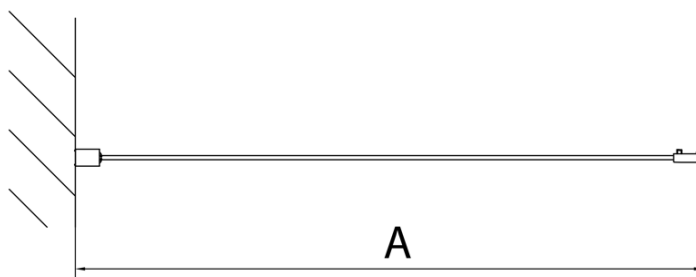

Technický list

MODEL	A
MD3116	730-750
MD3316	880-900