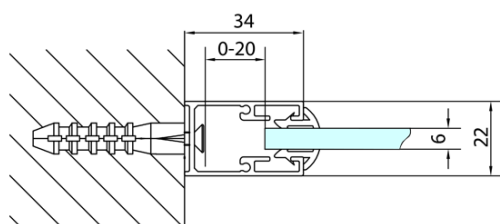

Technický list

MODEL	A
MD3116	730-750
MD3316	880-900