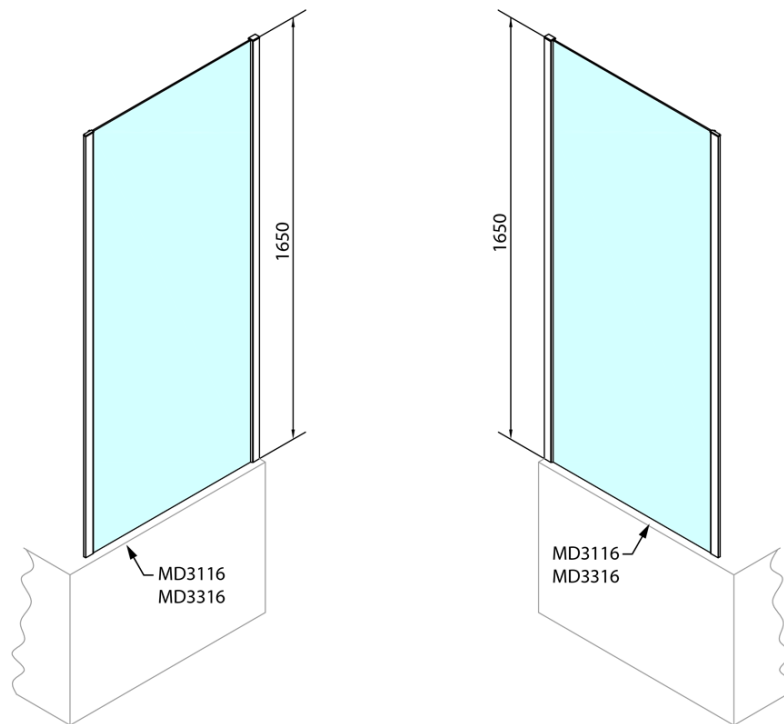

Technický list

MODEL	A
MD3116	730-750
MD3316	880-900