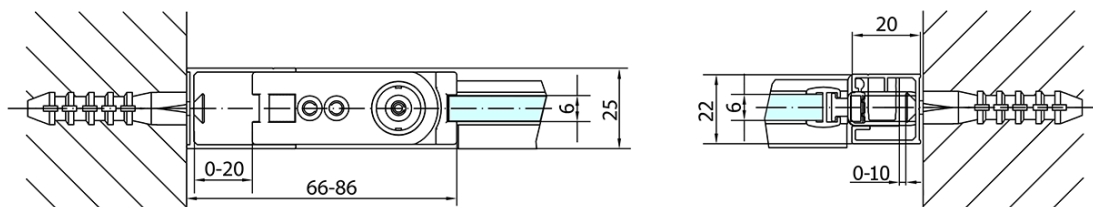

Technický list