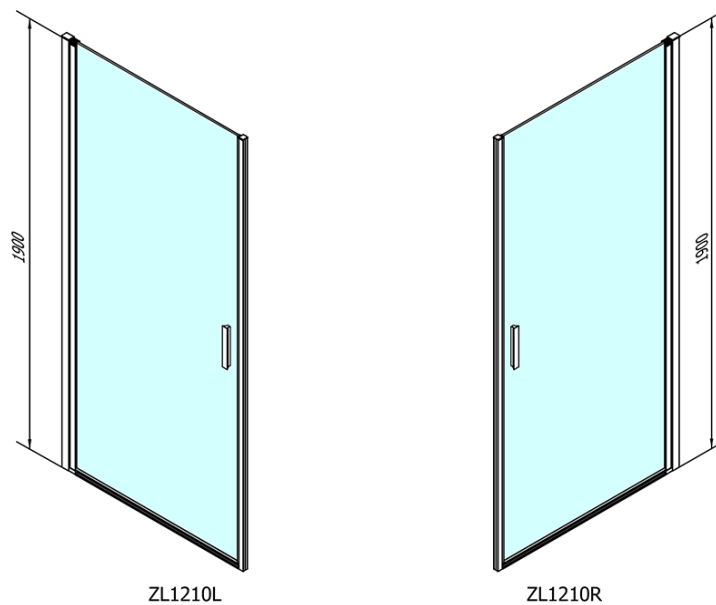

Technický list