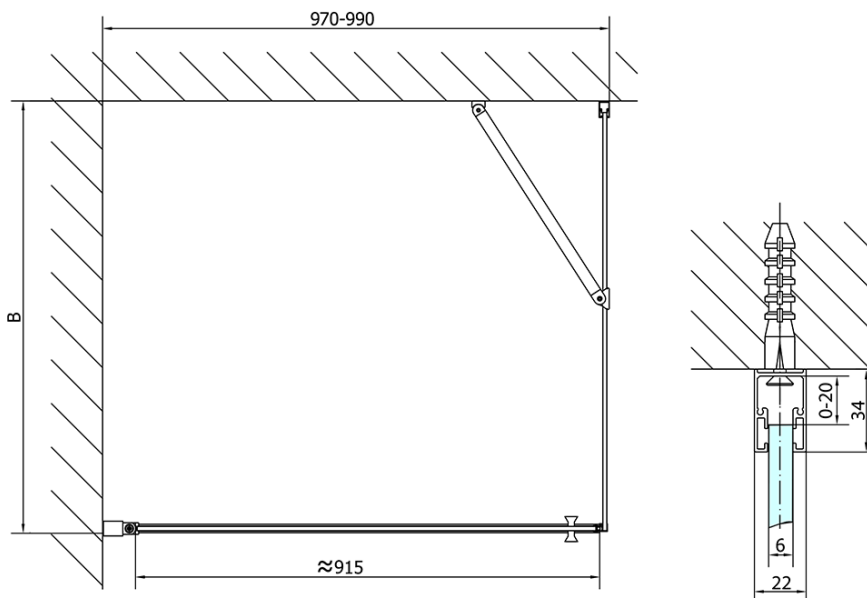

Objednací kód: ZL1210

Základní informace

Značka: Polysan

Série: ZOOM

Rozměry

Šířka: 1000 mm

Výška: 1900 mm

Parametry

Barva profilu: Chrom - Leštěný hliník

Tvar: Dveře do niky

Typ otevírání: Otevírací jednokřídlé

Směr otevírání: Univerzální

Šířka vstupu: 915 mm

Typ výplně: Čiré sklo

Úprava skla: Antidrop

Tloušťka skla: 6 mm

Instalační šířka od: 970 mm

Instalační šířka do: 1000 mm

Vlastnosti: Bezrámové provedení, Otevírání vně i dovnitř

Hmotnost / ks: 31.0 kg

Balení: 1 ks

Záruka: 2 roky

Náhradní díly

Spodní těsnění na dveře, sklo 6mm, 1000mm (Objednací kód: 309D-06)

Technický list

	B
ZL1210-ZL3270	670-690
ZL1210-ZL3280	770-790
ZL1210-ZL3290	870-890
ZL1210-ZL3210	970-990