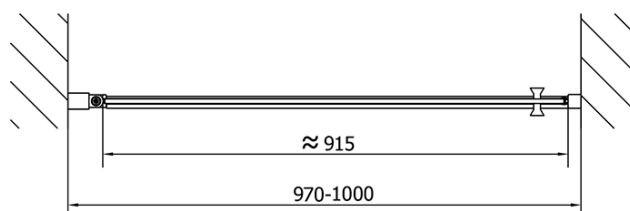

Technický list